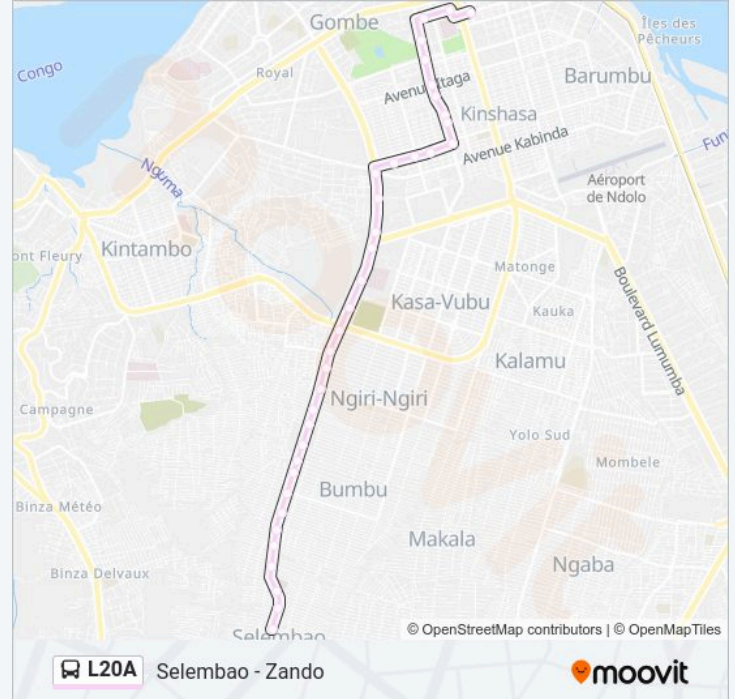

Ligne L20A

Selembao - Zando

Téléchargez

La ligne L20A de bus Selembao - Zando a un itinéraire. Pour les jours de la semaine, les heures de service sont:

(1) Zando: 05:00-22:23

Utilisez l'application Moovit pour trouver la station de la ligne L20A de bus la plus proche et savoir quand la prochaine ligne L20A de bus arrive.

Direction: Zando

36 arrêts

[VOIR LES HORAIRES DE LA LIGNE](#)

Arret De Bus

R. Kipemba

R. Dua

R. Kimvuidi

R. Tatamena

Entrée Du Camp

Tour RtnC

R. Amoureux

Rue De Kalembelembe, 226

Avenue De L'Ubangi, 16

Av. Kabambare

Av. Isangi

Av. Kitega

Av. Usoke

Av. Itaga

Av. Mont De Arts

Inrb

Av. Province

Mpolo, 6

Avenue Tombalbaye, 1155

Les horaires et trajets sur une carte de la ligne L20A de bus sont disponibles dans un fichier PDF hors-ligne sur moovitapp.com. Utilisez le Appli Moovit pour voir les horaires de bus, train ou métro en temps réel, ainsi que les instructions étape par étape pour tous les transports publics à Kinshasa.