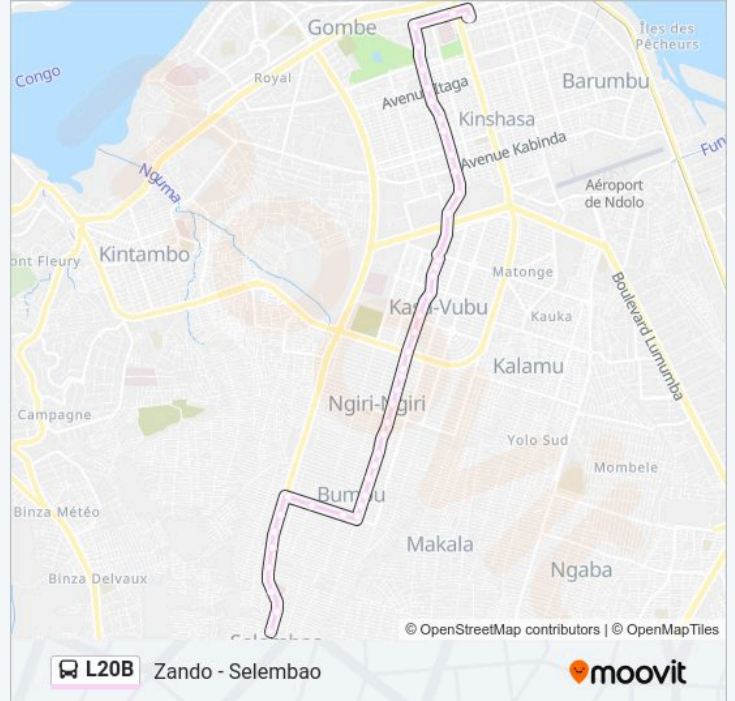

 **Ligne L20B**

Zando - Selembao

Téléchargez

La ligne L20B de bus Zando - Selembao a un itinéraire. Pour les jours de la semaine, les heures de service sont:

(1) Selembao: 05:05-22:20

Utilisez l'application Moovit pour trouver la station de la ligne L20B de bus la plus proche et savoir quand la prochaine ligne L20B de bus arrive.

**Direction: Selembao**

42 arrêts

[VOIR LES HORAIRES DE LA LIGNE](#)

Avenue Tombalbaye, 1155

Mpolo, 6

Fátima

Inrb

Avenue De La Démocratie, 44

Rue De La Tshuapa, 160

Av. Usoke

Av. Kitega

Mosqueé

Av. Nyangwe

Avenue De La Démocratie, 169

Stade Des Martyrs

Palais Du Peuple

R. Luyeye

R. Tatamena

R. Kinzoni

R. Dua

R. Kipemba

Arret De Bus

Les horaires et trajets sur une carte de la ligne L20B de bus sont disponibles dans un fichier PDF hors-ligne sur [moovitapp.com](https://moovitapp.com). Utilisez le Appli Moovit pour voir les horaires de bus, train ou métro en temps réel, ainsi que les instructions étape par étape pour tous les transports publics à Kinshasa.