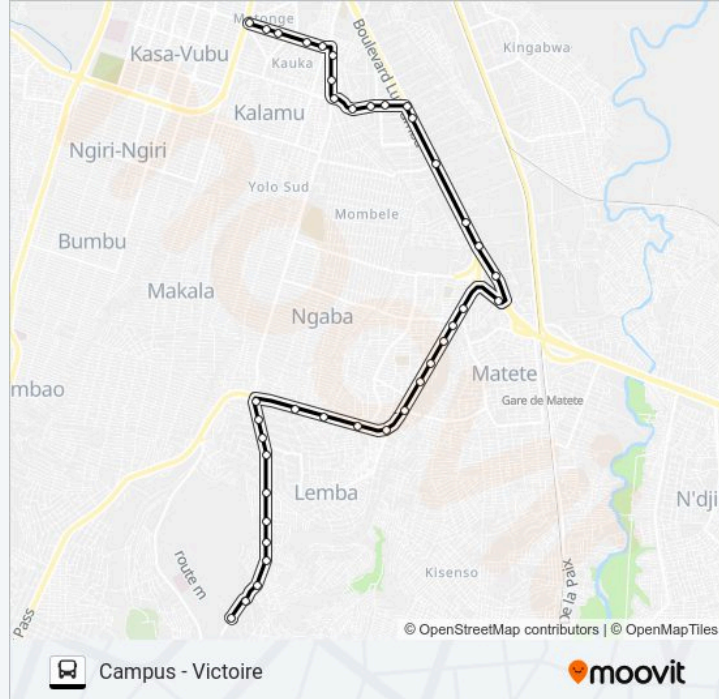

35 arrêts

[VOIR LES HORAIRES DE LA LIGNE](#)

Avenue De La Victoire, 95

Arrêt Victoire

Avenue De La Victoire, 35 A

Av. Poko

Av. Kimwenzu

École Saint Marc

Arrêt Station Salongo

Arrêt Salongo

Arrêt Abeti

Arrêt Libaya

Rond Point Ngaba

Av. Beni

R. Kitona

R. Paroisse

Petit Boulevard De Limété, 616

Rue 8

7 E Rue, 183

Gardenias, 375

R. Tropiques

Av. Limete

Av. Université

École Saint Marc

R. Mulula

Mabaya

Av. Poko

Avenue De La Victoire, 35 A

Avenue De La Victoire, 20

Avenue De La Victoire, 2

Les horaires et trajets sur une carte de la ligne CAMPUS - VICTOIRE de bus sont disponibles dans un fichier PDF hors-ligne sur moovitapp.com. Utilisez le Appli Moovit pour voir les horaires de bus, train ou métro en temps réel, ainsi que les instructions étape par étape pour tous les transports publics à Kinshasa.