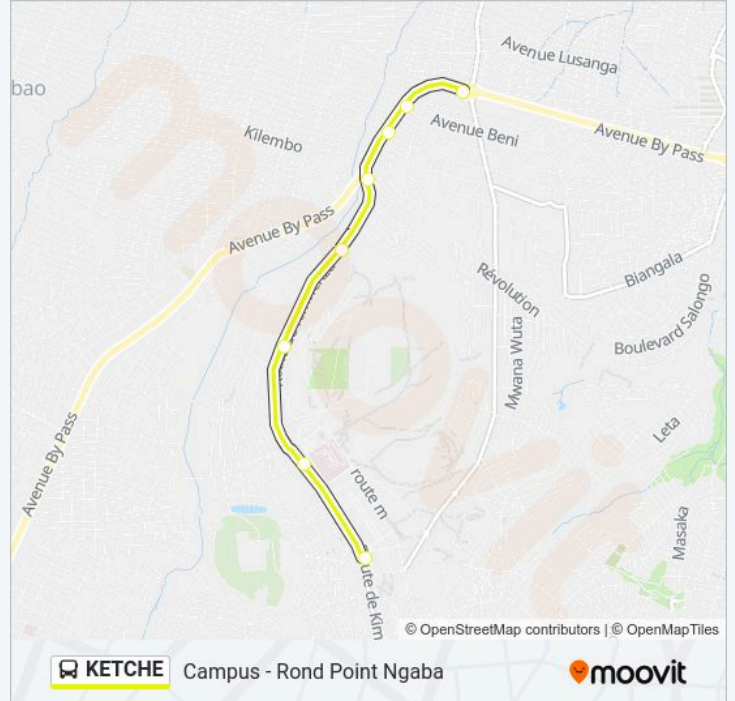

Ligne KETCHE**Campus - Rond Point Ngaba**

Téléchargez

La ligne KETCHE de bus Campus - Rond Point Ngaba a un itinéraire. Pour les jours de la semaine, les heures de service sont:

(1) Campus - Rond Point Ngaba: 05:00-23:00

Utilisez l'application Moovit pour trouver la station de la ligne KETCHE de bus la plus proche et savoir quand la prochaine ligne KETCHE de bus arrive.

Direction: Campus - Rond Point Ngaba

8 arrêts

[VOIR LES HORAIRES DE LA LIGNE](#)

Trafic (Université De Kinshasa)

Cliniques Universitaire

Cnpp

Arret De Bus

Arrêt Triangle

Arret De Bus

Av. Beni

Rond Point Ngaba

Informations de la ligne KETCHE de bus**Direction:** Campus - Rond Point Ngaba**Arrêts:** 8**Durée du Trajet:** 11 min**Récapitulatif de la ligne:**

Les horaires et trajets sur une carte de la ligne KETCHE de bus sont disponibles dans un fichier PDF hors-ligne sur moovitapp.com. Utilisez le Appli Moovit pour voir les horaires de bus, train ou métro en temps réel, ainsi que les instructions étape par étape pour tous les transports publics à Kinshasa.