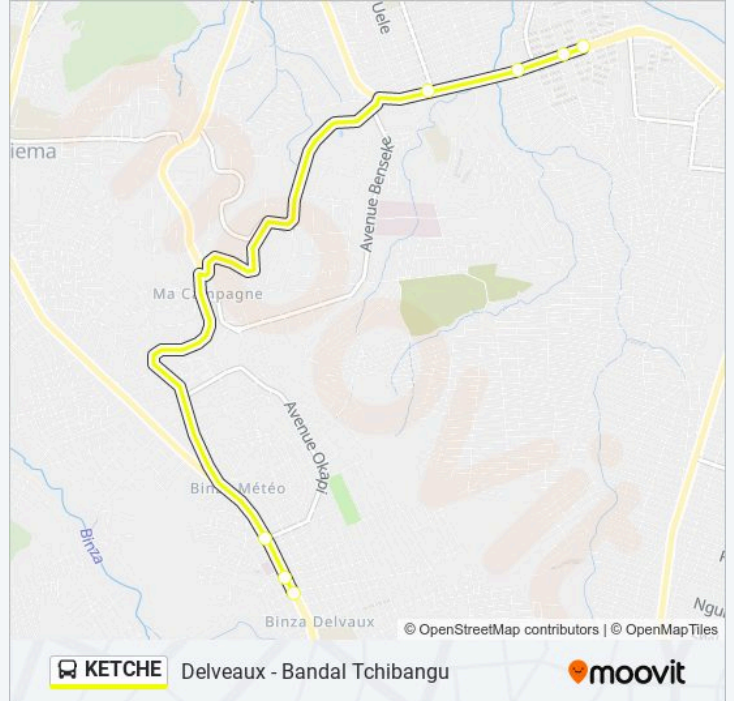

Utilisez l'application Moovit pour trouver la station de la ligne KETCHE de bus la plus proche et savoir quand la prochaine ligne KETCHE de bus arrive.

Direction: Bandal Tchibangu - Delveaux

7 arrêts

[VOIR LES HORAIRES DE LA LIGNE](#)

Horaires de l'itinéraire Bandal Tchibangu - Delveaux:

lundi	05:00 - 23:00
mardi	05:00 - 23:00
mercredi	05:00 - 23:00
jeudi	05:00 - 23:00
vendredi	05:00 - 23:00
samedi	05:00 - 23:00
dimanche	05:00 - 23:00

Informations de la ligne KETCHE de bus

Direction: Bandal Tchibangu - Delveaux

Arrêts: 7

Durée du Trajet: 7 min

Récapitulatif de la ligne:

Direction: Delveaux - Bandal Tchibangu

7 arrêts

[VOIR LES HORAIRES DE LA LIGNE](#)

Horaires de l'itinéraire Delveaux - Bandal Tchibangu:

lundi	05:00 - 23:00
mardi	05:00 - 23:00
mercredi	05:00 - 23:00
jeudi	05:00 - 23:00
vendredi	05:00 - 23:00
samedi	05:00 - 23:00
dimanche	05:00 - 23:00