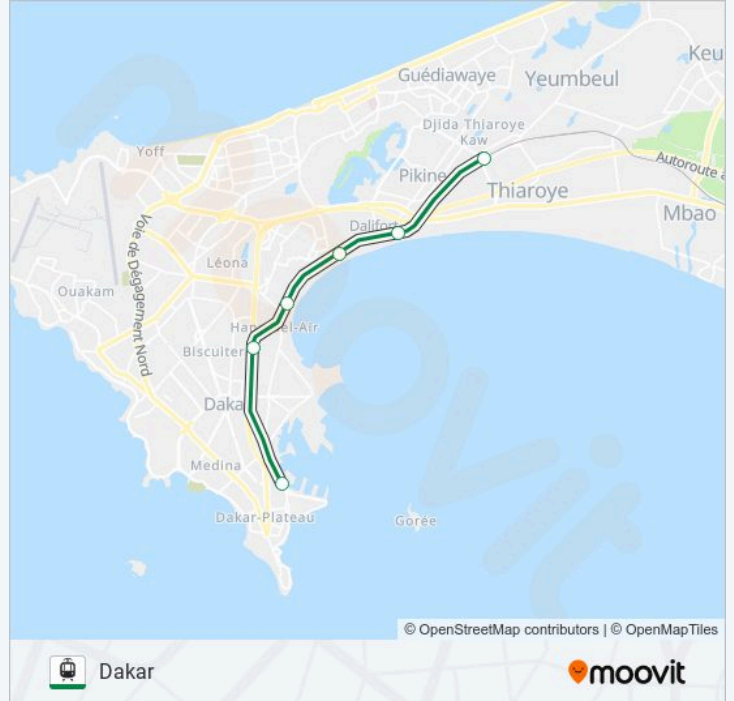

La ligne PTB 1 de tram (Dakar) a 2 itinéraires. Pour les jours de la semaine, les heures de service sont:

(1) Dakar: 06:30 - 10:50(2) Thiaroye: 16:30 - 20:00

Utilisez l'application Moovit pour trouver la station de la ligne PTB 1 de tram la plus proche et savoir quand la prochaine ligne PTB 1 de tram arrive.

Direction: Dakar

6 arrêts

[VOIR LES HORAIRES DE LA LIGNE](#)

Thiaroye

Baux Maraichers

Yarakh

Hann

Hlm V

Informations de la ligne PTB 1 de tram**Direction:** Dakar**Arrêts:** 6**Durée du Trajet:** 15 min**Récapitulatif de la ligne:**

Direction: Thiaroye

7 arrêts

[VOIR LES HORAIRES DE LA LIGNE](#)

- Dakar
- Hlm V
- Hann
- Yarakh
- Baux Maraichers
- Pikine Ouest
- Thiaroye