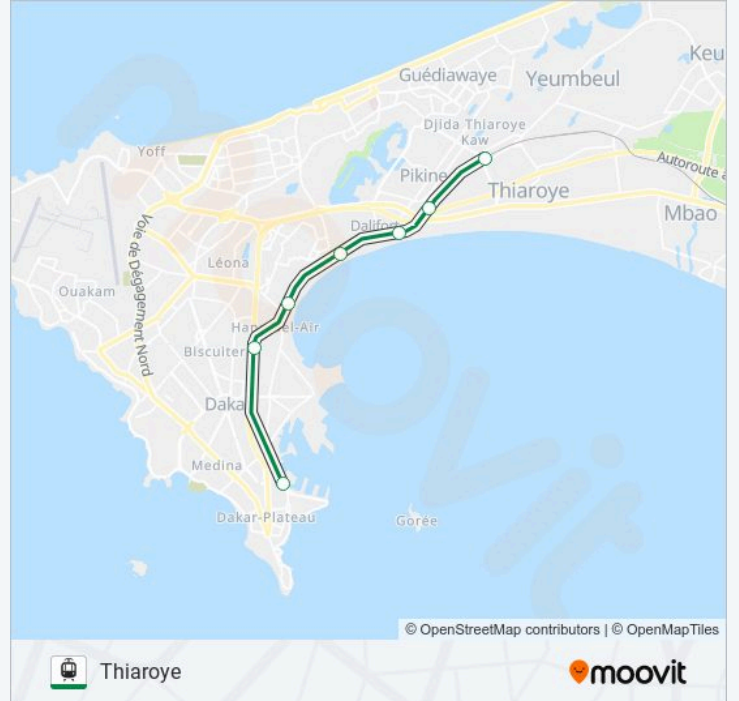

Direction: Dakar

6 arrêts

[VOIR LES HORAIRES DE LA LIGNE](#)

Thiaroye

Baux Maraichers

Yarakh

Hann

Hlm V

Informations de la ligne PTB 1 de tram**Direction:** Dakar**Arrêts:** 6**Durée du Trajet:** 15 min**Récapitulatif de la ligne:**

Direction: Thiaroye

7 arrêts

[VOIR LES HORAIRES DE LA LIGNE](#)

- Dakar
- Hlm V
- Hann
- Yarakh
- Baux Maraichers
- Pikine Ouest
- Thiaroye

Horaires de la ligne PTB 1 de tram

Horaires de l'itinéraire Thiaroye:

lundi	16:30 - 20:00
mardi	16:30 - 20:00
mercredi	16:30 - 20:00
jeudi	16:30 - 20:00
vendredi	16:30 - 20:00
samedi	16:30 - 19:50
dimanche	16:30 - 19:50

Informations de la ligne PTB 1 de tram

Direction: Thiaroye

Arrêts: 7

Durée du Trajet: 16 min

Récapitulatif de la ligne:

Les horaires et trajets sur une carte de la ligne PTB 1 de tram sont disponibles dans un fichier PDF hors-ligne sur moovitapp.com. Utilisez le Appli Moovit pour voir les horaires de bus, train ou métro en temps réel, ainsi que les instructions étape par étape pour tous les transports publics à Dakar.