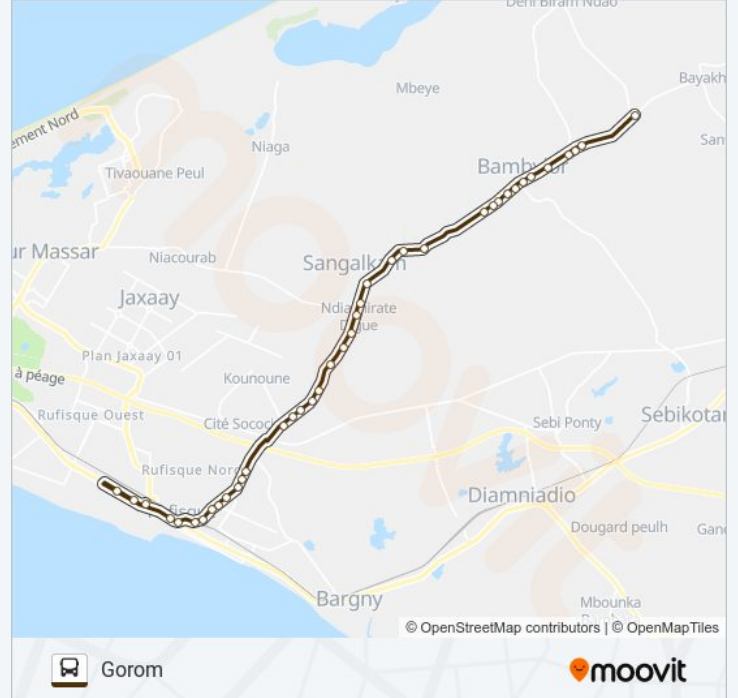

**Informations de la ligne 208 de bus****Direction:** Gorom**Arrêts:** 39**Durée du Trajet:** 50 min**Récapitulatif de la ligne:**

Route De Bambilor / Route De Keur Massar

Arrêt De Bus

Notre Dame De Sangalkam

Arrêt De Bus

Terrain Football

Arrêt De Bus

Arrêt De Bus

Arrêt De Bus

Arrêt De Bus

Gorom

### Direction: Rufisque

37 arrêts

[VOIR LES HORAIRES DE LA LIGNE](#)

Gorom

Arrêt De Bus

Arrêt De Bus

Arrêt De Bus

Arrêt De Bus