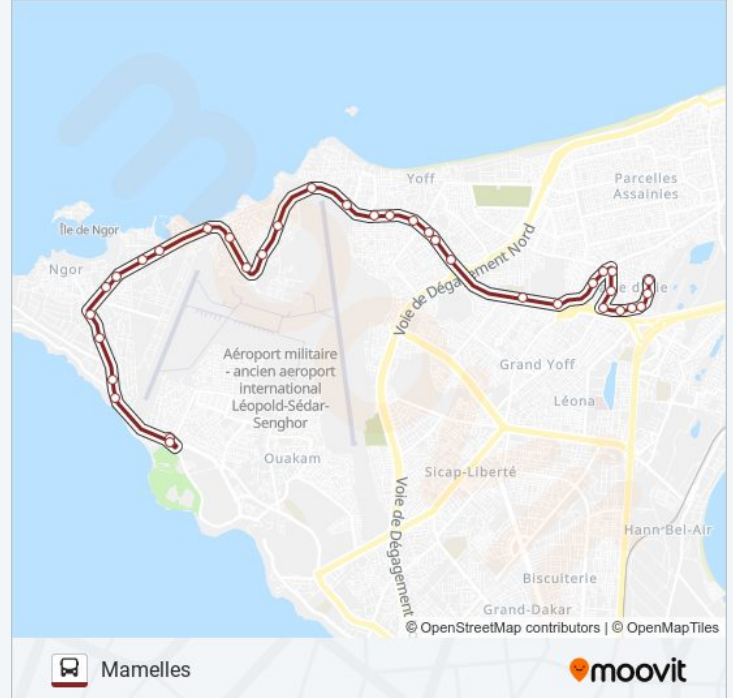

Arrêt De Bus

Groupe Scolaire Islamique Al Qalam

Rue Yf 27, 16

Arrêt De Bus

Arrêt De Bus

Arrêt De Bus

Arrêt De Bus

Stade De Ngor

Arrêt De Bus

Université Polytechnique De L'Ouest Africain

Arrêt De Bus

Almadies

Arrêt De Bus

Terminus 61

Direction: Nabil Choucair

34 arrêts

[VOIR LES HORAIRES DE LA LIGNE](#)

Terminus 61

Dioulikay

Arrêt De Bus

Université Polytechnique De L'Ouest Africain

Arrêt De Bus

Stade De Ngor

Arrêt De Bus

Arrêt De Bus

Arrêt De Bus

Arrêt De Bus

Rue Yf 27, 36

Aéroport

Arrêt De Bus

Arrêt De Bus

Arrêt De Bus

Horaires de la ligne 308 de bus

Horaires de l'itinéraire Nabil Choucair:

lundi	04:55 - 20:49
mardi	04:55 - 20:49
mercredi	04:55 - 20:49
jeudi	04:55 - 20:49
vendredi	04:55 - 20:49
samedi	05:05 - 20:48
dimanche	05:05 - 20:48

Informations de la ligne 308 de bus

Direction: Nabil Choucair

Arrêts: 34

Durée du Trajet: 36 min

Récapitulatif de la ligne: