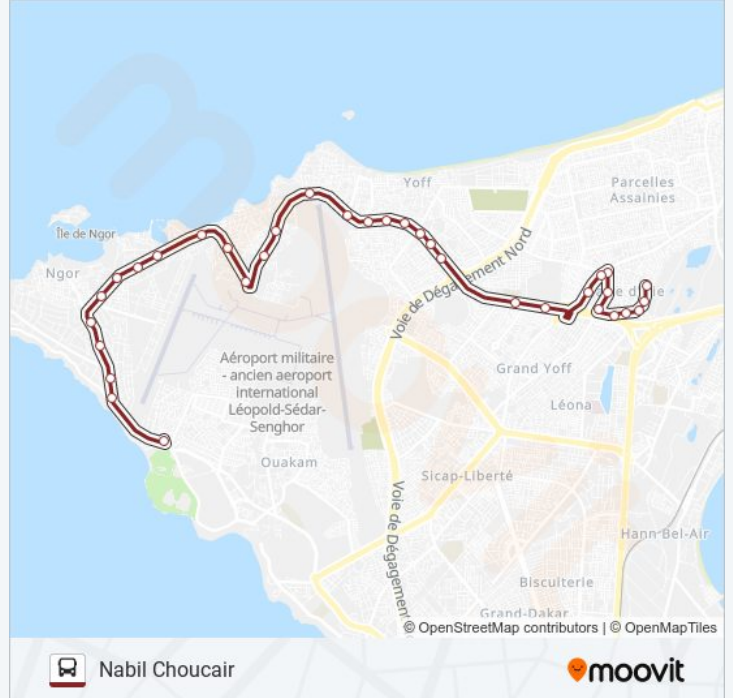

Direction: Mamelles

35 arrêts

[VOIR LES HORAIRES DE LA LIGNE](#)

Rue Po 110, 20

Rue Po 90, 59a

Rue Po 59, 10

Mboupy Pob, D30

Mboupy Pob, D30

Arrêt De Bus

Arrêt De Bus

Arrêt De Bus

Arrêt De Bus

Route De L'Aéroport, 222

Stade

Rue Po 05, 43

Arrêt De Bus

Arrêt De Bus

Marché

Arrêt De Bus

Mosquée

Mboupy Pob, D30

Rue Po 59, 10

Rue Po 90, 59a

Rue Po 110, 20