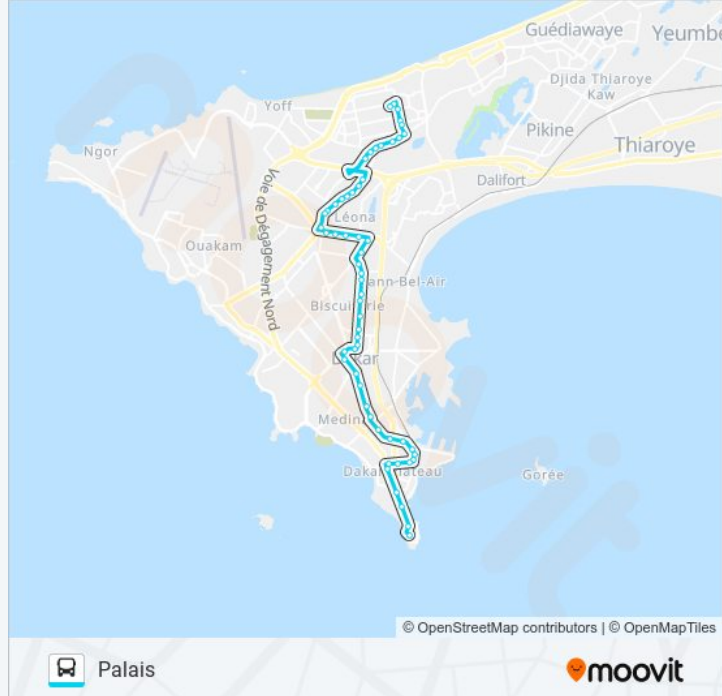

Arrêt De Bus

Rue Dd 33, 6a

Route Du Front De Terre, 68

Rue 71

Rue Dd 06, 7

Boulevard Du President Habib Bourguiba, 7

Ave. Mbacké / Rue 29

Rue Hlm 68, 309

Av. Mbacké / Rue 86

Mosquée

Rue Bis 33, 2747

Rue 29, 194

Av. Mbacké / Rue 90

Rue Hlm 225, 23

Av. Mbacké / Rue 231

Boulevard Du General De Gaulle, 3

Lycée J.F.K.

Rue Fa 52, 173

Cem Mame Thierno

Rue Gib 32, 37

Arrêt De Bus

Triangle Sud

Allees Papa Gueye Fall, 36005

Avenue Faidherbe, 39

Avenue Faidherbe, 7

Boulevard El Hadj Djily Mbaye, 51

Allees Delmas, 1

Rue Malenfant, 17

Rue Dr. Theze, 40

Avenue G. Pompidou, 80

Avenue Peytavin, 81

Avenue Jean Jaures, 23

Avenue Pasteur, 16