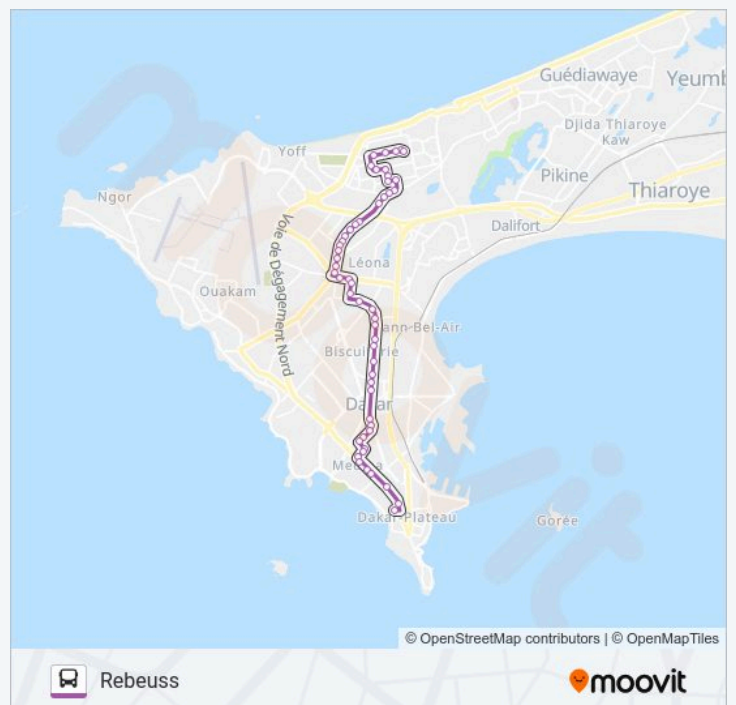

## Horaires de la ligne 2B de bus

Horaires de l'itinéraire Rebeuss:

lundi	04:05-22:05
mardi	04:05-22:05
mercredi	04:05-22:05
jeudi	04:05-22:05
vendredi	04:05-22:05
samedi	04:15-22:01
dimanche	04:15-22:01

## Informations de la ligne 2B de bus

**Direction:** Rebeuss

**Arrêts:** 53

**Durée du Trajet:** 39 min

**Récapitulatif de la ligne:**

Route Des Niayes / Av. Abdel Aziz

Arrêt De Bus

Rue Dd 33, 6a