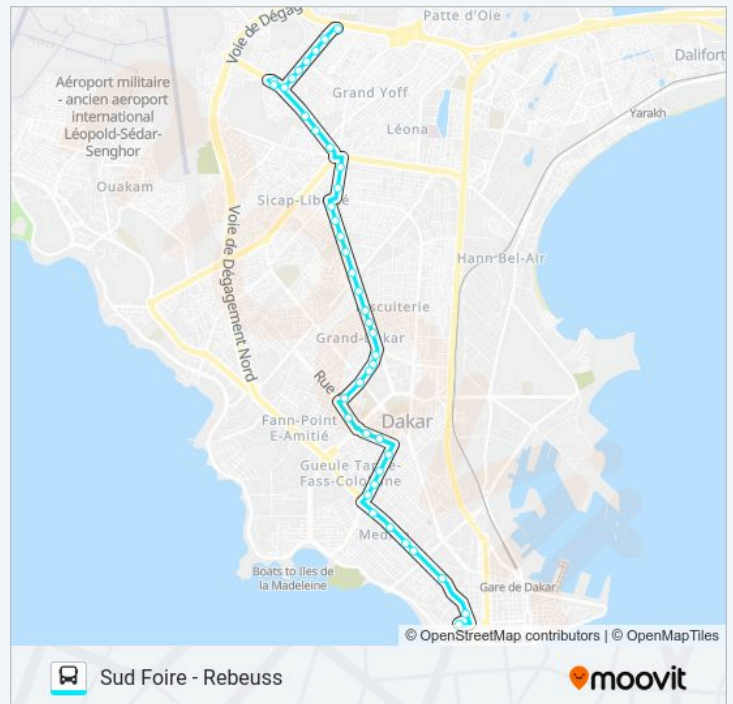

Utilisez l'application Moovit pour trouver la station de la ligne 1B de bus la plus proche et savoir quand la prochaine ligne 1B de bus arrive.

Direction: Sud Foire

44 arrêts

[VOIR LES HORAIRES DE LA LIGNE](#)

Avenue PI 52, 122

Avenue Peytavin 64

Rue Du Liban, 56

Rue PI 70, 132

Avenue Jean Jaures, 4

Av. Diagne / Rue Marsat

Rue M'Baye Worre, 112

Rue Gornarov Gueye, 23

Rue 34

Rue 41, 45

Bvar. Tapée / Rue 22

Arrêt De Bus

Bvar. Tapée / Av. Diop

Av Blaise Diagne / Rue 37

Rue Imam Assane N'Doye, 55

Av. Diagne / Rue M' Bengue

Informations de la ligne 1B de bus

Direction: Rebeuss

Arrêts: 42

Durée du Trajet: 30 min

Récapitulatif de la ligne:

Avenue Blaise Diagne, 5

Avenue PI 116, 81

Avenue Jean Jaures 7