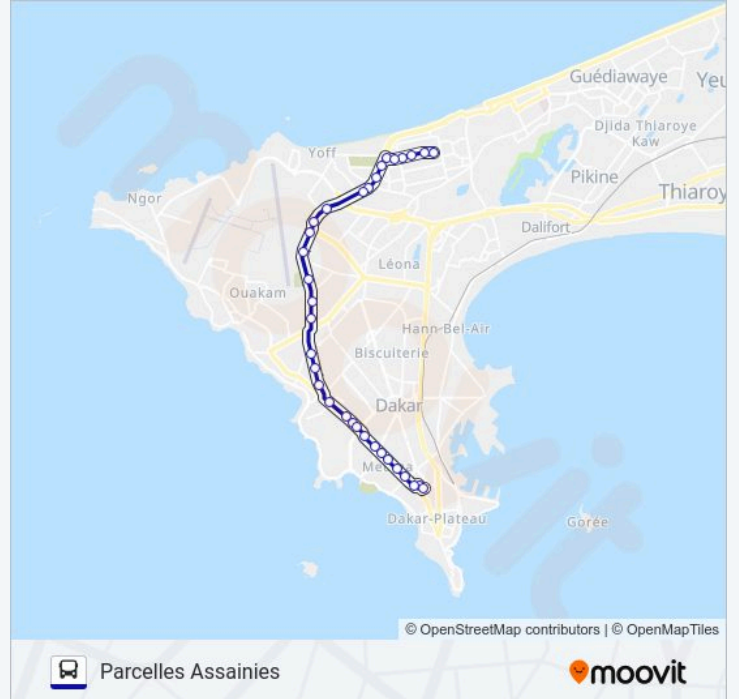

Utilisez l'application Moovit pour trouver la station de la ligne 25 de bus la plus proche et savoir quand la prochaine ligne 25 de bus arrive.

Direction: Parcelles Assainies

34 arrêts

[VOIR LES HORAIRES DE LA LIGNE](#)

Avenue Petersen, 15

Avenue Faidherbe, 31

Av. Diagne / Rue Marsat

Rue M'Baye Worre, 112

Rue Gornarov Gueye, 23

Rue 18, 17

Av. Diagne / Rue Diop

Avenue Cheikh Anta Diop, 19

Arrêt De Bus

Arrêt De Bus

Marché Dior

Arrêt De Bus

Arrêt De Bus

Arrêt De Bus

Terminus Parcelles - Assainies

Direction: Rebeuss