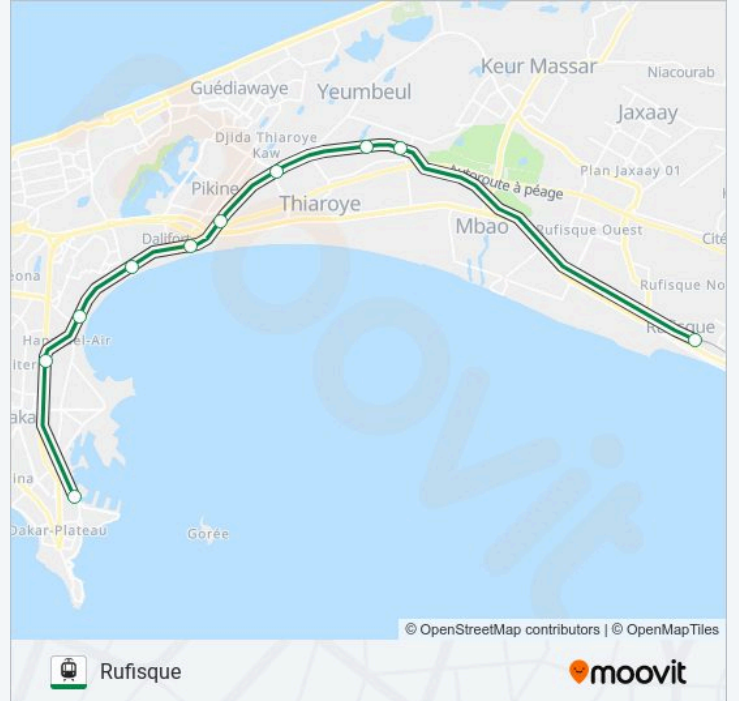

Les horaires et trajets sur une carte de la ligne PTB 2 de tram sont disponibles dans un fichier PDF hors-ligne sur moovitapp.com. Utilisez le Appli Moovit pour voir les horaires de bus, train ou métro en temps réel, ainsi que les instructions étape par étape pour tous les transports publics à Dakar.

© 2024 Moovit - Tous droits réservés