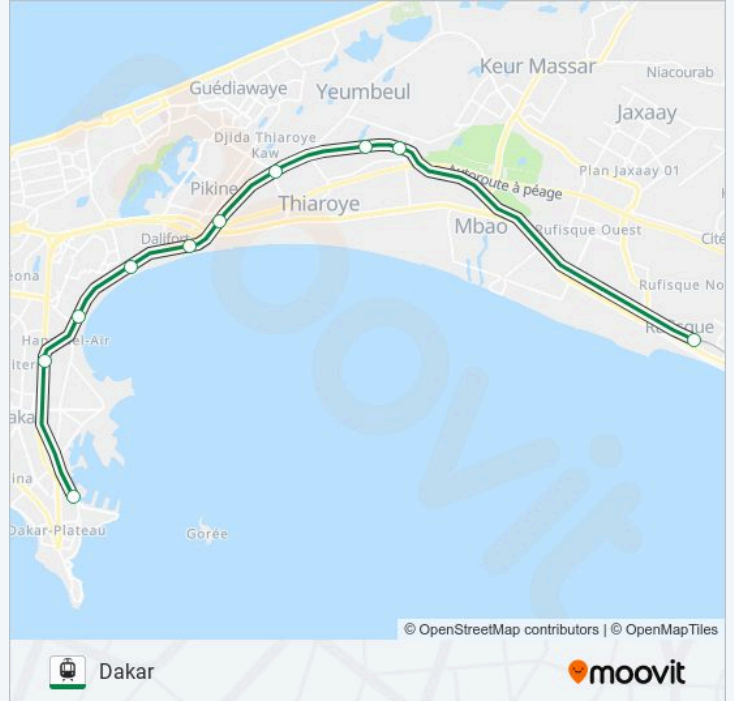

La ligne PTB 2 de tram (Dakar) a 2 itinéraires. Pour les jours de la semaine, les heures de service sont:

(1) Dakar: 06:00 - 10:45(2) Rufisque: 16:30 - 20:00

Utilisez l'application Moovit pour trouver la station de la ligne PTB 2 de tram la plus proche et savoir quand la prochaine ligne PTB 2 de tram arrive.

Direction: Dakar

10 arrêts

[VOIR LES HORAIRES DE LA LIGNE](#)

Rufisque

Fass Mbao

Quartier Demba Seck

Thiaroye

Pikine Ouest

Baux Maraichers

Yarakh

Hann

Hlm V

Dakar

Horaires de la ligne PTB 2 de tram

Horaires de l'itinéraire Dakar:

| | |
|----------|---------------|
| lundi | 06:00 - 10:45 |
| mardi | 06:00 - 10:45 |
| mercredi | 06:00 - 10:45 |
| jeudi | 06:00 - 10:45 |
| vendredi | 06:00 - 10:45 |
| samedi | 06:00 - 10:35 |
| dimanche | 06:00 - 10:35 |

Informations de la ligne PTB 2 de tram**Direction:** Dakar**Arrêts:** 10**Durée du Trajet:** 31 min**Récapitulatif de la ligne:**

Direction: Rufisque

10 arrêts

[VOIR LES HORAIRES DE LA LIGNE](#)

- Dakar
- Hlm V
- Hann
- Yarakh
- Baux Maraichers
- Pikine Ouest
- Thiaroye
- Quartier Demba Seck
- Fass Mbaou
- Rufisque