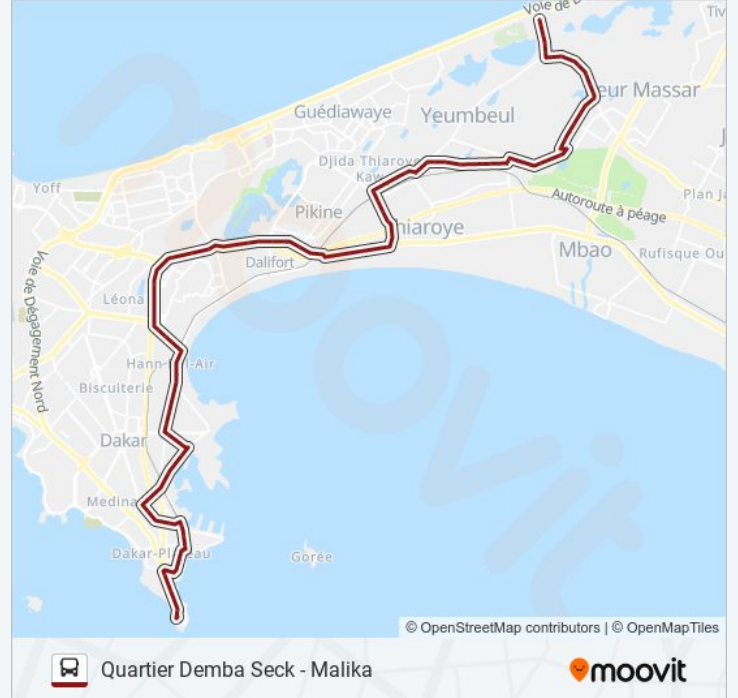

**Direction: Quartier Demba Seck - Malika**

82 arrêts

[VOIR LES HORAIRES DE LA LIGNE](#)

Gare Palais  
Clinique Du Cap  
Hôpital Le Dantec  
Avenue Pasteur, 16  
Avenue Nelson Mandela, 12  
Rue Victor Hugo, 5  
Rue Felix Faure, 7  
Place De L'Independance  
Allees Delmas, 1  
Gare De Dakar  
Avenue Faidherbe, 7  
Rue Du Liban, 34  
Allees Papa Gueye Fall, 36005  
Avenue Malick Sy, 10  
Route De Rufisque, 2  
Avenue Felix Eboue, 2  
Arrêt De Bus  
Route De Rufisque, 8  
Camp Lemonier  
Ecolé Maritime  
Camp

**Informations de la ligne 16B de bus****Direction:** Quartier Demba Seck - Malika**Arrêts:** 82**Durée du Trajet:** 82 min**Récapitulatif de la ligne:**

Cercle De L'Etrier

Route De Rufisque, 8

Arrêt De Bus

Rute De Niaye / Route De Malika

Arrêt De Bus

Arrêt De Bus

Arrêt De Bus

Arret De Bus

Route De Malika / Av. Ndiaye

Arrêt De Bus

Arrêt De Bus

Arrêt De Bus

Arrêt De Bus

Arrêt De Bus

Arrêt De Bus

Arrêt De Bus

Arrêt De Bus

Arrêt De Bus

Arrêt De Bus