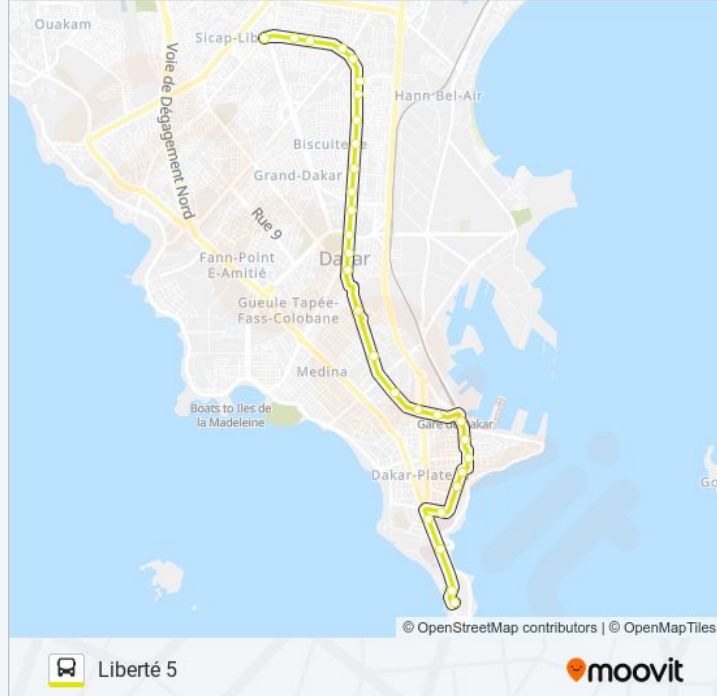

Direction: Liberté 5

30 arrêts

[VOIR LES HORAIRES DE LA LIGNE](#)

Gare Palais
Clinique Du Cap
Hôpital Le Dantec
Avenue Pasteur, 16
Avenue Nelson Mandela, 12
Rue Victor Hugo, 5
Rue Felix Faure, 7
Place De L'Independance
Allees Delmas, 1
Gare De Dakar
Avenue Faidherbe, 7
Rue Du Liban, 34
Allees Papa Gueye Fall, 36005
Boulevard Du General De Gaulle, 174
Rue Gib 32, 63
Av. Mbaké (Monument De L'Indépendance)
Boulevard Du General De Gaulle, 15
Boulevard Du General De Gaulle, 3
Rue Hlm 225, 23
Rue 9, 268
Ecolé

Informations de la ligne 13 de bus

Direction: Liberté 5

Arrêts: 30

Durée du Trajet: 33 min

Récapitulatif de la ligne:

Av. Mbacké / Rue 194

Mosquée

Av. Mbacké / Rue 86

Rue Hlm 68, 309

Ave. Mbacké / Rue 29

Arrêt De Bus

Rue Dd 45, 387

Rue Dd 97, 28

Terminus Liberté 5

Direction: Palais

30 arrêts

[VOIR LES HORAIRES DE LA LIGNE](#)

Terminus Liberté 5

Rue Dd 121, 2828

Arrêt De Bus

Ave. Mbacké / Rue 29

Rue Hlm 68, 309

Av. Mbacké / Rue 86

Mosquée