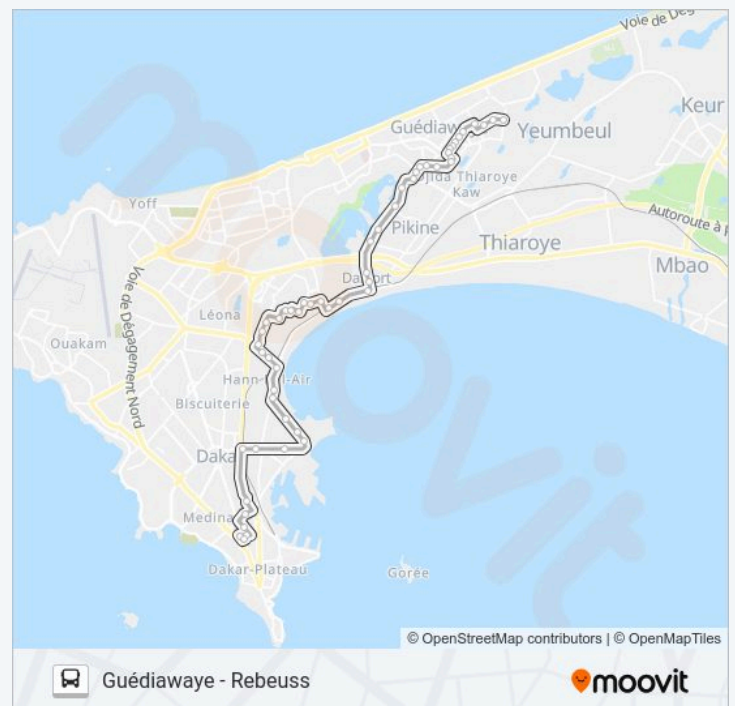

Direction: Guédiawaye

53 arrêts

[VOIR LES HORAIRES DE LA LIGNE](#)

Avenue Petersen, 15

Avenue Faidherbe, 31

Avenue Petersen, 30

Allees Papa Gueye Fall, 36005

Avenue Malick Sy, 10

Rue Gib 71, 18

Arrêt De Bus

Rocade Bel Air / Route De Rufisque

Cfmpl

Cimetière De Bel-Air

Route Des Hydrocarbures / Rue 176

Arrêt De Bus

Camp

Cercle De L'Etrier

Route De Rufisque, 8

Arrêt De Bus

Arrêt De Bus

Arrêt De Bus

Route Des Maristes, 141

Arrêt De Bus

Arrêt De Bus

Arrêt De Bus

Arrêt De Bus

Arrêt De Bus

Arrêt De Bus

Arrêt De Bus

Arrêt De Bus

Route De Rufisque, 170

Rue Df 171, 150

Horaires de la ligne 37 de bus

Horaires de l'itinéraire Guédiawaye:

lundi	04:50-21:57
mardi	04:50-21:57
mercredi	04:50-21:57
jeudi	04:50-21:57
vendredi	04:50-21:57
samedi	05:00-21:52
dimanche	05:00-21:52

Informations de la ligne 37 de bus

Direction: Guédiawaye

Arrêts: 53

Durée du Trajet: 53 min

Récapitulatif de la ligne: