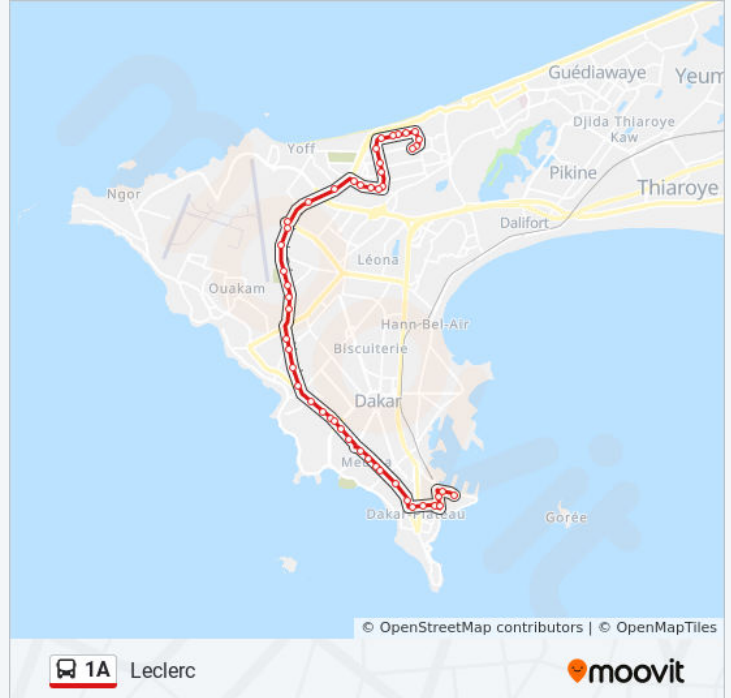

76, Georges Pompidou

Rue Dr. Theze, 52

Place De L' Independance

Allees Delmas, 1

Avenue De La Liberation, 31

Gare Leclerc

### Direction: Parcelles Assainies

50 arrêts

[VOIR LES HORAIRES DE LA LIGNE](#)

Gare Leclerc

Avenue De La Liberation, 33

Rue Dr. Theze, 40

Avenue G. Pompidou, 80

Rue Du Liban, 56

Rue PI 70, 132

Avenue Jean Jaures, 4

Av. Diagne / Rue Marsat

Rue M'Baye Worre, 112

Rue Gornarov Gueye, 23