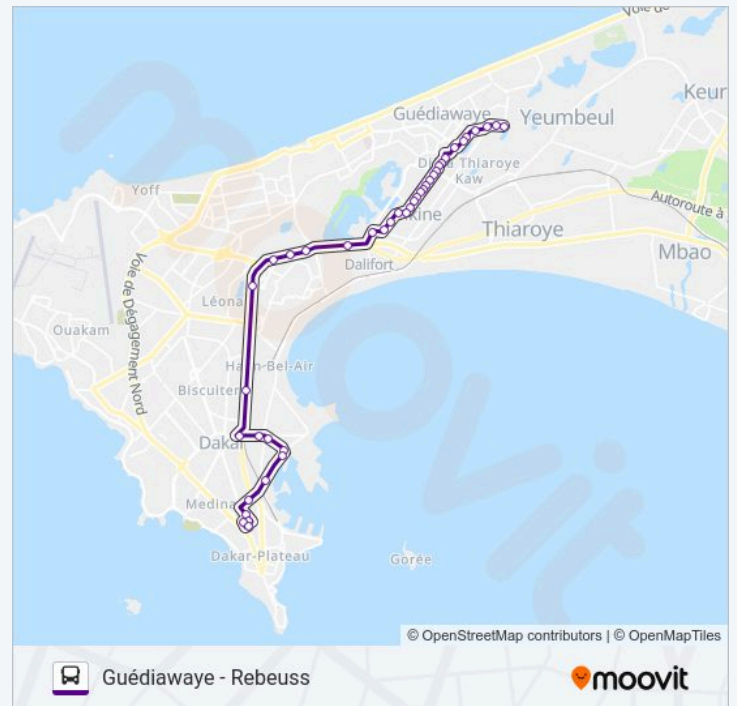

Avenue Petersen, 15

Avenue Faidherbe, 31

Avenue Petersen, 30

Allees Papa Gueye Fall, 36005

Avenue Malick Sy, 10

Route De Rufisque, 2

Avenue Felix Eboue, 2

Arrêt De Bus

Arrêt De Bus

Arrêt De Bus

Arrêt De Bus

Arrêt De Bus

Arrêt De Bus

Arrêt De Bus

Arrêt De Bus

Collège Mariama Niasse

Hlm V

Gare De Colobane

Rocade Bel Air / Route De Rufisque

Gendarmerie Du Port

Grands Moulins

Camp Militaire

Route De Rufisque, 2

Avenue Malick Sy, 10

Allees Papa Gueye Fall, 36005

Avenue Faidherbe, 31

Avenue Faidherbe, 31

Avenue Petersen, 15

Les horaires et trajets sur une carte de la ligne 27 de bus sont disponibles dans un fichier PDF hors-ligne sur moovitapp.com. Utilisez le Appli Moovit pour voir les horaires de bus, train ou métro en temps réel, ainsi que les instructions étape par étape pour tous les transports publics à Dakar.