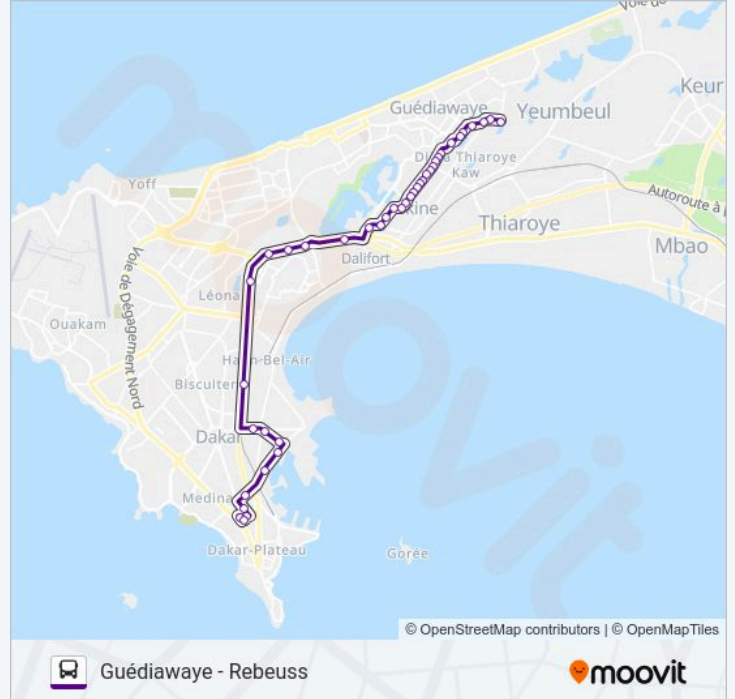

Avenue Petersen, 15

Avenue Faidherbe, 31

Avenue Petersen, 30

Allees Papa Gueye Fall, 36005

Avenue Malick Sy, 10

Route De Rufisque, 2

Avenue Felix Eboue, 2

Arrêt De Bus

Arrêt De Bus

Hospital Roi Baudouin

Terrain Du Lycée Seydina

Arrêt De Bus

Arrêt De Bus

Arrêt De Bus

Direction: Rebeuss

41 arrêts

[VOIR LES HORAIRES DE LA LIGNE](#)

Arrêt De Bus

Arrêt De Bus

Arrêt De Bus

Terrain Du Lycée Seydina

Hospital Roi Baudouin

Arrêt De Bus

Police De Guediawaye