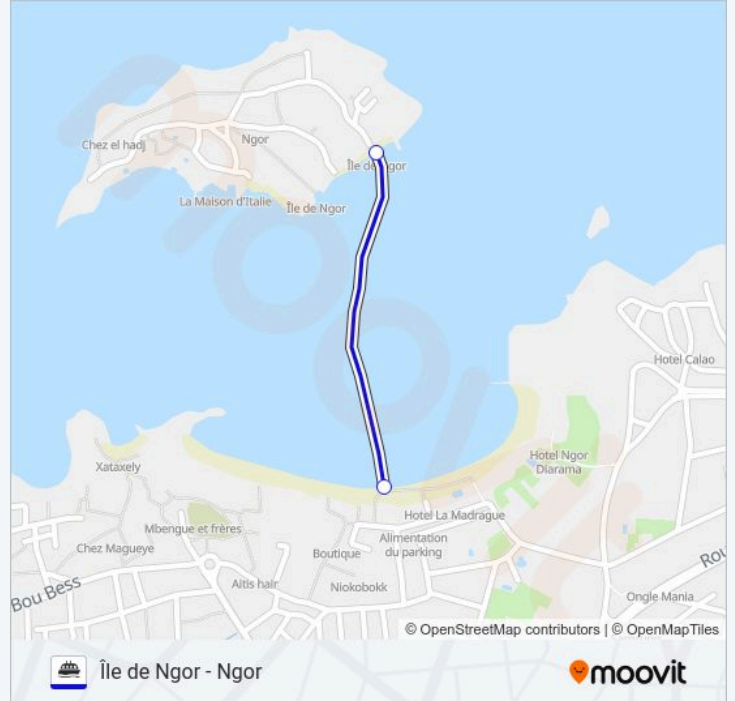

Île de Ngor - Ngor

Téléchargez

La ligne F4 de ferry (Île de Ngor - Ngor) a 2 itinéraires. Pour les jours de la semaine, les heures de service sont:

(1) Ngor: 06:10 - 17:50(2) Île De Ngor: 06:00 - 18:00

Utilisez l'application Moovit pour trouver la station de la ligne F4 de ferry la plus proche et savoir quand la prochaine ligne F4 de ferry arrive.

Direction: Ngor

2 arrêts

[VOIR LES HORAIRES DE LA LIGNE](#)

Île De Ngor

Port De Ngor

Horaires de la ligne F4 de ferry

Horaires de l'itinéraire Ngor:

dimanche	06:15 - 17:45
lundi	06:10 - 17:50
mardi	06:10 - 17:50
mercredi	06:10 - 17:50
jeudi	06:10 - 17:50
vendredi	06:10 - 17:50
samedi	06:15 - 17:45

Informations de la ligne F4 de ferry

Direction: Ngor

Arrêts: 2

Durée du Trajet: 2 min

Récapitulatif de la ligne:

Direction: Île De Ngor

2 arrêts

[VOIR LES HORAIRES DE LA LIGNE](#)

Informations de la ligne F4 de ferry

Direction: Île De Ngor

Arrêts: 2

Durée du Trajet: 2 min

Récapitulatif de la ligne:

Les horaires et trajets sur une carte de la ligne F4 de ferry sont disponibles dans un fichier PDF hors-ligne sur moovitapp.com. Utilisez le Appli Moovit pour voir les horaires de bus, train ou métro en temps réel, ainsi que les instructions étape par étape pour tous les transports publics à Dakar.