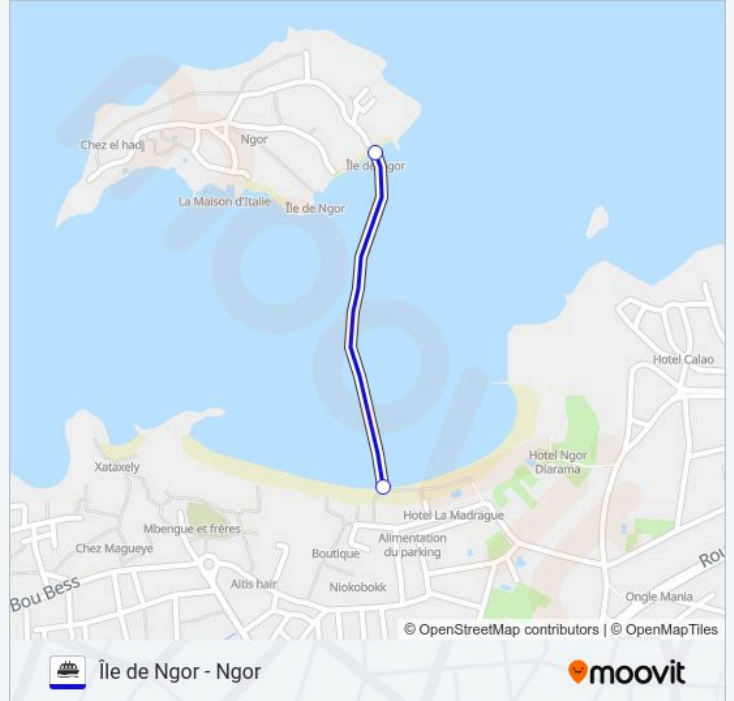

Île de Ngor - Ngor

Téléchargez

La ligne F4 de ferry (Île de Ngor - Ngor) a 2 itinéraires. Pour les jours de la semaine, les heures de service sont:

(1) Ngor: 06:10 - 17:50(2) Île De Ngor: 06:00 - 18:00

Utilisez l'application Moovit pour trouver la station de la ligne F4 de ferry la plus proche et savoir quand la prochaine ligne F4 de ferry arrive.

Informations de la ligne F4 de ferry

Direction: Ngor

Arrêts: 2

Durée du Trajet: 2 min

Récapitulatif de la ligne:

Direction: Île De Ngor

2 arrêts

[VOIR LES HORAIRES DE LA LIGNE](#)

Port De Ngor

Île De Ngor

Horaires de la ligne F4 de ferry

Horaires de l'itinéraire Île De Ngor:

dimanche	06:00 - 18:00
lundi	06:00 - 18:00
mardi	06:00 - 18:00
mercredi	06:00 - 18:00
jeudi	06:00 - 18:00
vendredi	06:00 - 18:00
samedi	06:00 - 18:00

Informations de la ligne F4 de ferry

Direction: Île De Ngor

Arrêts: 2

Durée du Trajet: 2 min

Récapitulatif de la ligne:

Les horaires et trajets sur une carte de la ligne F4 de ferry sont disponibles dans un fichier PDF hors-ligne sur moovitapp.com. Utilisez le Appli Moovit pour voir les horaires de bus, train ou métro en temps réel, ainsi que les instructions étape par étape pour tous les transports publics à Dakar.