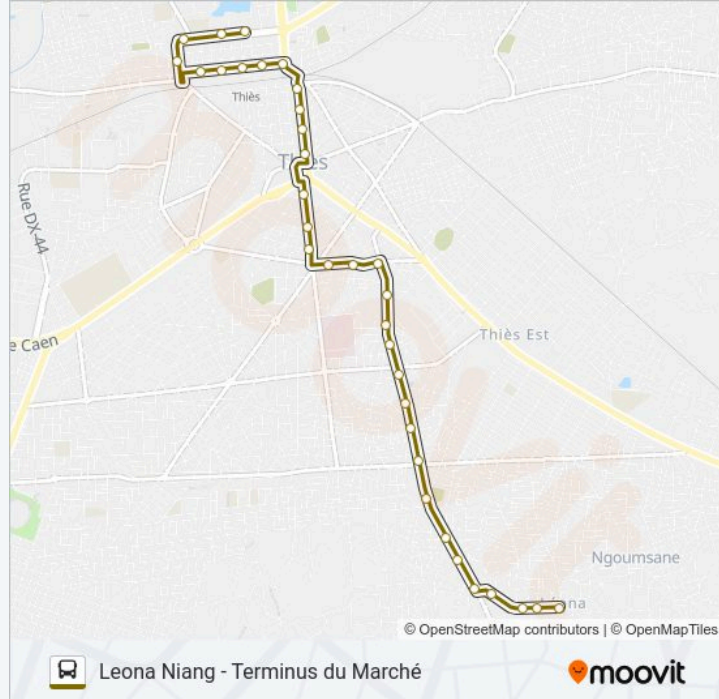

Avenida General De Gaulle, 99

Rue De Bordeaux, 34

Avenida LeoplD Senghor, 133

Avenida LeoplD Senghor, 273

Avenida LeoplD Senghor, 455

Avenue El H. Malick Sy, 111

Avenue El H. Malick Sy, 295

Avenue El H. Malick Sy, 462

Avenue Du Baol, 85

Avenue Du Baol, 245

Avenue Du Baol, 423

Arrêt De Bus

**Horaires de la ligne L6 de bus**

Horaires de l'itinéraire Leona Niang:

lundi	05:35-22:03
mardi	05:35-22:03
mercredi	05:35-22:03
jeudi	05:35-22:03
vendredi	05:35-22:03
samedi	05:35-22:03
dimanche	05:35-22:04

**Informations de la ligne L6 de bus****Direction:** Leona Niang**Arrêts:** 34**Durée du Trajet:** 19 min**Récapitulatif de la ligne:**

Arrêt De Bus  
Arrêt De Bus  
Arrêt De Bus  
Arrêt De Bus  
Arrêt De Bus  
Arrêt De Bus  
Arrêt De Bus  
Cccd Toston  
Arrêt De Bus  
Arrêt De Bus  
Arrêt De Bus  
Arrêt De Bus  
Arrêt De Bus  
Leona

**Direction: Terminus Du Marché**

33 arrêts

[VOIR LES HORAIRES DE LA LIGNE](#)

Leona  
Arrêt De Bus  
Arrêt De Bus  
Arrêt De Bus  
Arrêt De Bus  
Arrêt De Bus  
Cccd Toston  
Arrêt De Bus  
Arrêt De Bus  
Arrêt De Bus  
Arrêt De Bus  
Arrêt De Bus  
Arrêt De Bus  
Arrêt De Bus  
Arrêt De Bus  
Arrêt De Bus