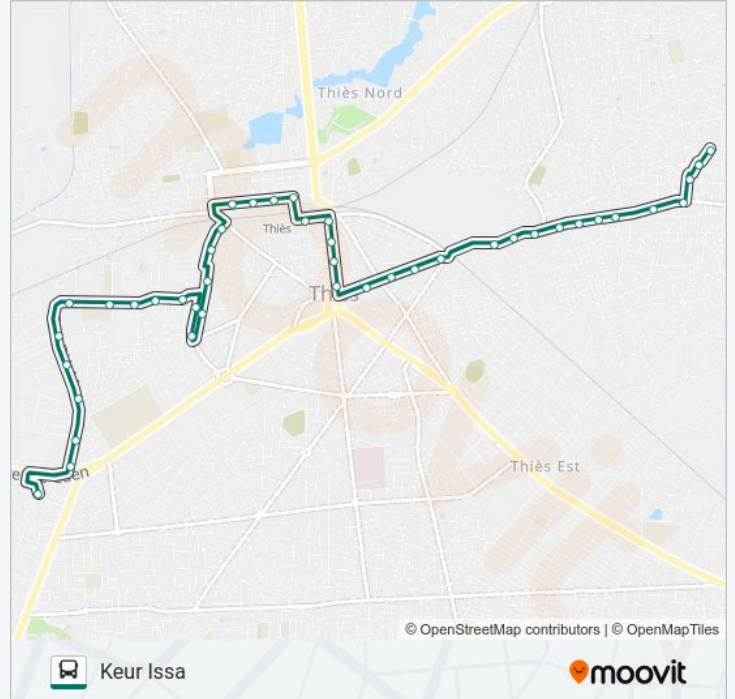

### Direction: Terminus Gare Routière

38 arrêts

[VOIR LES HORAIRES DE LA LIGNE](#)

Arrêt De Bus

Arrêt De Bus

Arrêt De Bus

Arrêt De Bus

Arrêt De Bus

Arrêt De Bus

Arrêt De Bus

Arrêt De Bus