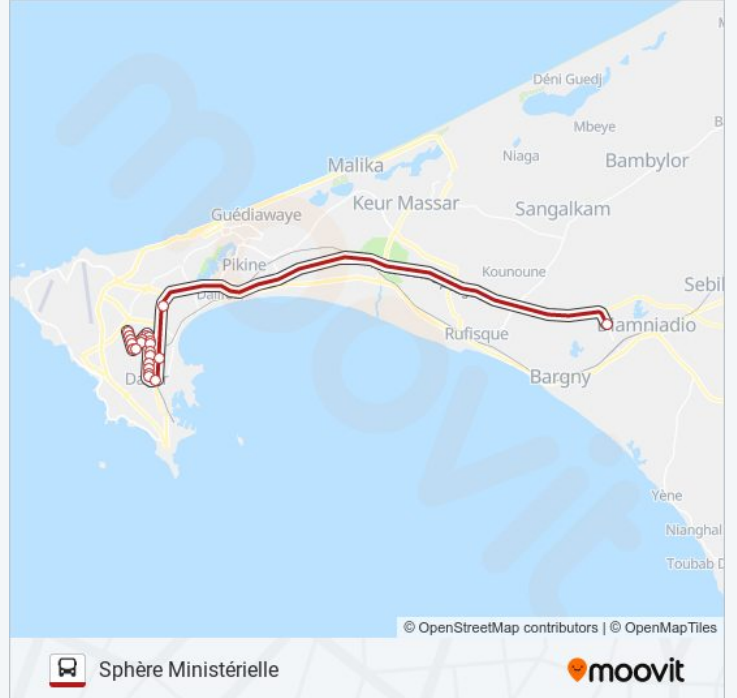

Gare De Colobane

Hlm V

Collège Mariama Niasse

Sphère Ministérielles

Les horaires et trajets sur une carte de la ligne 405 de bus sont disponibles dans un fichier PDF hors-ligne sur moovitapp.com. Utilisez le [Appli Moovit](#) pour voir les horaires de bus, train ou métro en temps réel, ainsi que les instructions étape par étape pour tous les transports publics à Dakar.

[À propos de Moovit](#) • [Solutions MaaS](#) • [Pays disponibles](#) • [Communauté Moovit](#)

© 2024 Moovit - Tous droits réservés

Consultez les horaires d'arrivée en direct