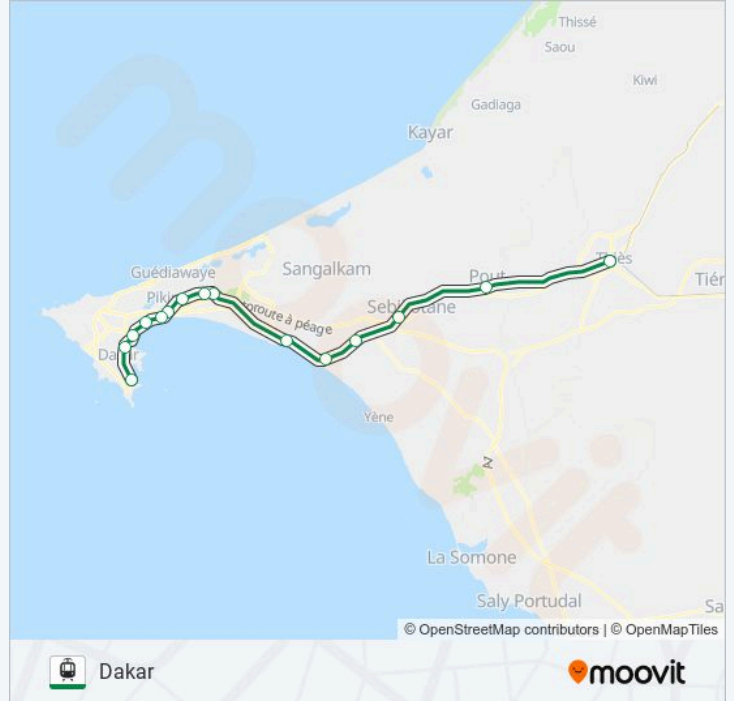

La ligne PTB 3 de tram (Dakar) a 2 itinéraires. Pour les jours de la semaine, les heures de service sont:

(1) Dakar: 04:30 - 22:54(2) Thiés: 04:45 - 22:45

Utilisez l'application Moovit pour trouver la station de la ligne PTB 3 de tram la plus proche et savoir quand la prochaine ligne PTB 3 de tram arrive.

Direction: Dakar

15 arrêts

[VOIR LES HORAIRES DE LA LIGNE](#)

Thiés

Pout

Sebikhotane

Diamniadio

Bargny

Hlm V

Dakar

Horaires de la ligne PTB 3 de tram

Horaires de l'itinéraire Dakar:

lundi	04:30 - 22:54
mardi	04:30 - 22:54
mercredi	04:30 - 22:54
jeudi	04:30 - 22:54
vendredi	04:30 - 22:54
samedi	04:45 - 22:45
dimanche	05:00 - 22:30

Informations de la ligne PTB 3 de tram**Direction:** Dakar**Arrêts:** 15**Durée du Trajet:** 60 min**Récapitulatif de la ligne:**

Direction: Thiés

15 arrêts

[VOIR LES HORAIRES DE LA LIGNE](#)

- Dakar
- Hlm V
- Hann
- Yarakh
- Baux Maraichers
- Pikine Ouest
- Thiaroye
- Quartier Demba Seck
- Fass Mbao
- Rufisque
- Bargny
- Diamniadio
- Sebikhotane
- Pout
- Thiés