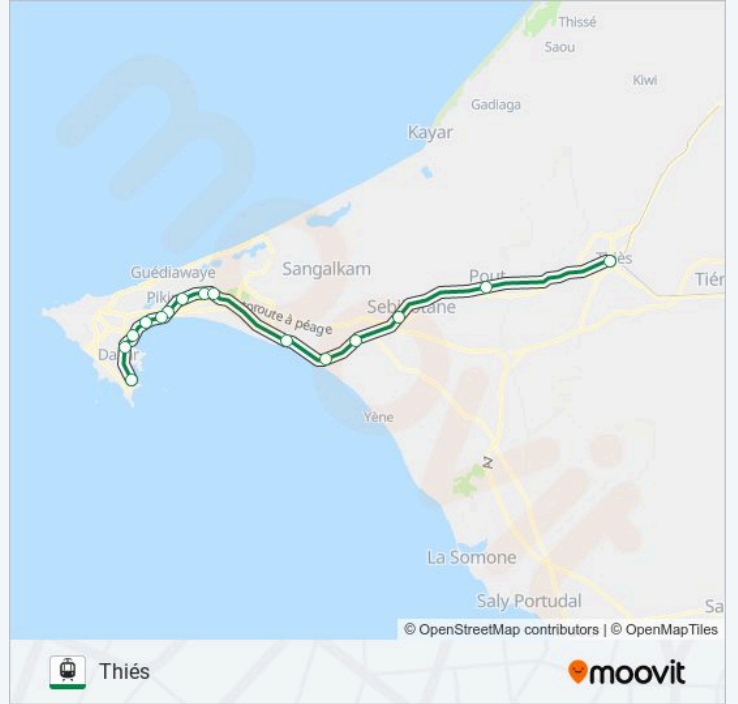

Direction: Dakar

15 arrêts

[VOIR LES HORAIRES DE LA LIGNE](#)

Thiés

Pout

Sebikhotane

Diamniadio

Bargny

Informations de la ligne PTB 3 de tram**Direction:** Dakar**Arrêts:** 15**Durée du Trajet:** 60 min**Récapitulatif de la ligne:**

Direction: Thiés

15 arrêts

[VOIR LES HORAIRES DE LA LIGNE](#)

- Dakar
- Hlm V
- Hann
- Yarakh
- Baux Maraichers
- Pikine Ouest
- Thiaroye
- Quartier Demba Seck
- Fass Mbao
- Rufisque
- Bargny
- Diamniadio
- Sebikhotane
- Pout
- Thiés

Horaires de la ligne PTB 3 de tram

Horaires de l'itinéraire Thiés:

lundi	04:45 - 22:45
mardi	04:45 - 22:45
mercredi	04:45 - 22:45
jeudi	04:45 - 22:45
vendredi	04:45 - 22:45
samedi	05:00 - 23:00
dimanche	05:15 - 22:51

Informations de la ligne PTB 3 de tram

Direction: Thiés

Arrêts: 15

Durée du Trajet: 60 min

Récapitulatif de la ligne:

Les horaires et trajets sur une carte de la ligne PTB 3 de tram sont disponibles dans un fichier PDF hors-ligne sur moovitapp.com. Utilisez le Appli Moovit pour voir les horaires de bus, train ou métro en temps réel, ainsi que les instructions étape par étape pour tous les transports publics à Dakar.