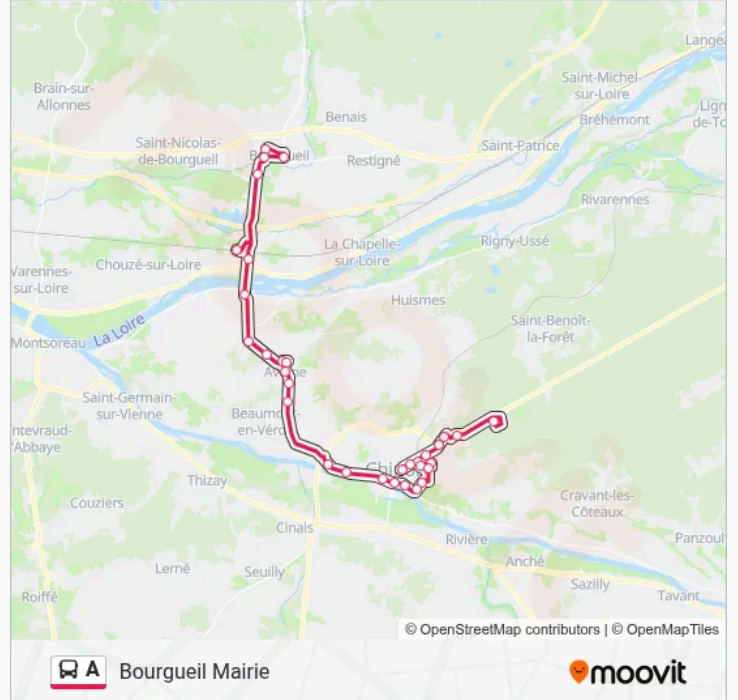

Utilisez l'application Moovit pour trouver la station de la ligne A de bus la plus proche et savoir quand la prochaine ligne A de bus arrive.

Direction: Bourgueil Mairie

32 arrêts

[VOIR LES HORAIRES DE LA LIGNE](#)

Informations de la ligne A de bus**Direction:** Bourgueil Mairie**Arrêts:** 32**Durée du Trajet:** 66 min**Récapitulatif de la ligne:**

Avoine - Piscine

Avoine - Les Rouères

Avoine - Belliparc

Avoine - Le Sauget

Avoine - Cnpe Nord

Port-Boulet - Eglise

Port-Boulet - Gare Sncf

Bourgueil - Le Canal

Bourgueil - La Poste

Bourgueil - Ehpad

Bourgueil - Mairie

Direction: Hôpital

32 arrêts

[VOIR LES HORAIRES DE LA LIGNE](#)

Bourgueil - Mairie

Bourgueil - Croix Rouge

Bourgueil - La Poste

Bourgueil - Le Canal

Port-Boulet - Gare Sncf

Port-Boulet - Eglise