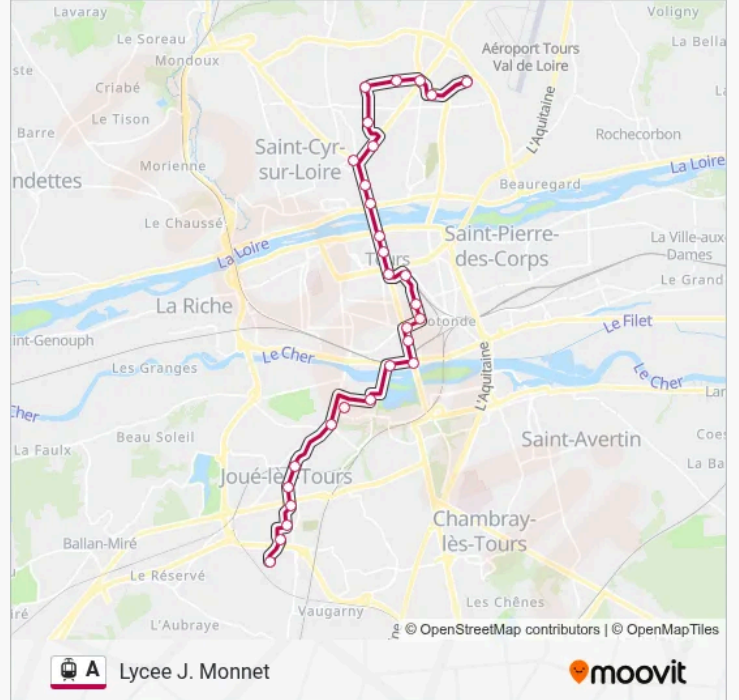

Utilisez l'application Moovit pour trouver la station de la ligne A de tram la plus proche et savoir quand la prochaine ligne A de tram arrive.

Direction: Lycee J. Monnet

29 arrêts

[VOIR LES HORAIRES DE LA LIGNE](#)

Informations de la ligne A de tram**Direction:** Lycee J. Monnet**Arrêts:** 29**Durée du Trajet:** 48 min**Récapitulatif de la ligne:**

Fac 2 Lions

Heure Tranquille

Pont Volant

République

Joué H. De Ville

Rotière

Rabière

Bulle D'O

Lycée J. Monnet

Direction: Vaucanson

29 arrêts

[VOIR LES HORAIRES DE LA LIGNE](#)

Lycée J. Monnet

Bulle D'O

Informations de la ligne A de tram

Direction: Vaucanson

Arrêts: 29

Durée du Trajet: 48 min

Récapitulatif de la ligne:

Porte De Loire

Place Choiseul

Charles Barrier