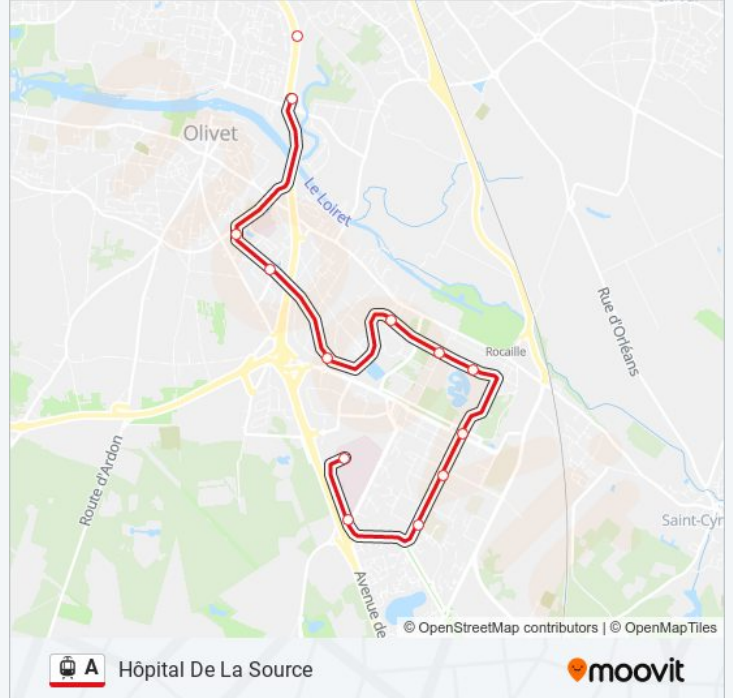

A

Hôpital De La Source

Téléchargez

La ligne A de tram (Hôpital De La Source) a 2 itinéraires. Pour les jours de la semaine, les heures de service sont:

(1) Hôpital De La Source: 00:11 - 23:51 (2) Jules Verne: 04:02 - 23:30

Utilisez l'application Moovit pour trouver la station de la ligne A de tram la plus proche et savoir quand la prochaine ligne A de tram arrive.

Direction: Hôpital De La Source

27 arrêts

[VOIR LES HORAIRES DE LA LIGNE](#)

Informations de la ligne A de tram**Direction:** Hôpital De La Source**Arrêts:** 27**Durée du Trajet:** 52 min**Récapitulatif de la ligne:**

Parc Floral

L'Indien

Chèques Postaux - Michel Ricoud

Bolière

Hôpital-Accueil

Hôpital De La Source

Direction: Jules Verne

27 arrêts

[VOIR LES HORAIRES DE LA LIGNE](#)

Hôpital De La Source

Hôpital-Accueil

Bolière

Chèques Postaux - Michel Ricoud