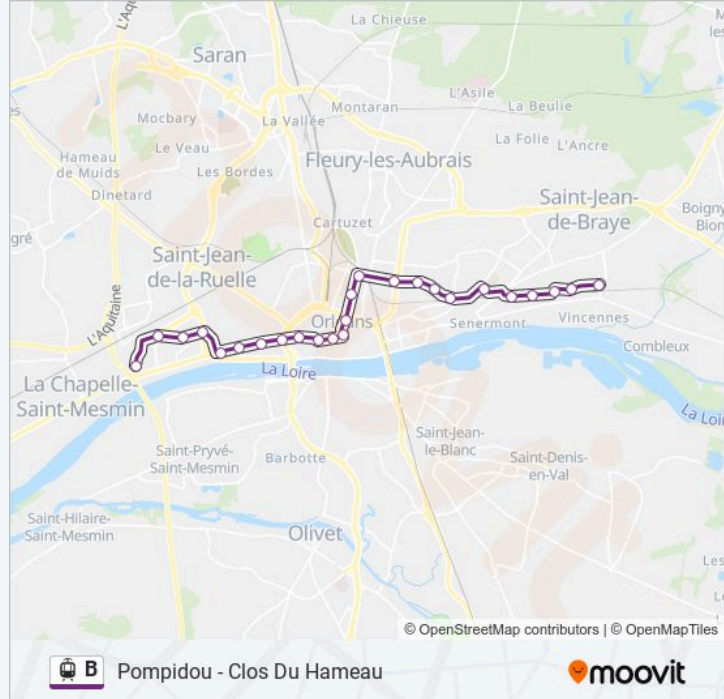

Direction: Clos Du Hameau

25 arrêts

[VOIR LES HORAIRES DE LA LIGNE](#)

Georges Pompidou

Trois Fontaines

Martin Luther King

Rol Tanguy

Pont De L'Europe

Jeanne D'Arc

De Gaulle

Croix Morin

Madeleine

Horaires de la ligne B de tram

Horaires de l'itinéraire Georges Pompidou:

lundi	04:27 - 23:57
mardi	04:27 - 23:57
mercredi	04:27 - 23:57
jeudi	04:27 - 23:57
vendredi	04:27 - 23:57
samedi	04:32 - 23:57
dimanche	05:35 - 23:57

Informations de la ligne B de tram

Direction: Georges Pompidou

Arrêts: 25

Durée du Trajet: 39 min

Récapitulatif de la ligne:

Beaumonts

Porte Dunoise

Pont De L'Europe

Rol Tanguy

Martin Luther King

Trois Fontaines

Georges Pompidou

Les horaires et trajets sur une carte de la ligne B de tram sont disponibles dans un fichier PDF hors-ligne sur moovitapp.com. Utilisez le Appli Moovit pour voir les horaires de bus, train ou métro en temps réel, ainsi que les instructions étape par étape pour tous les transports publics à Orléans.