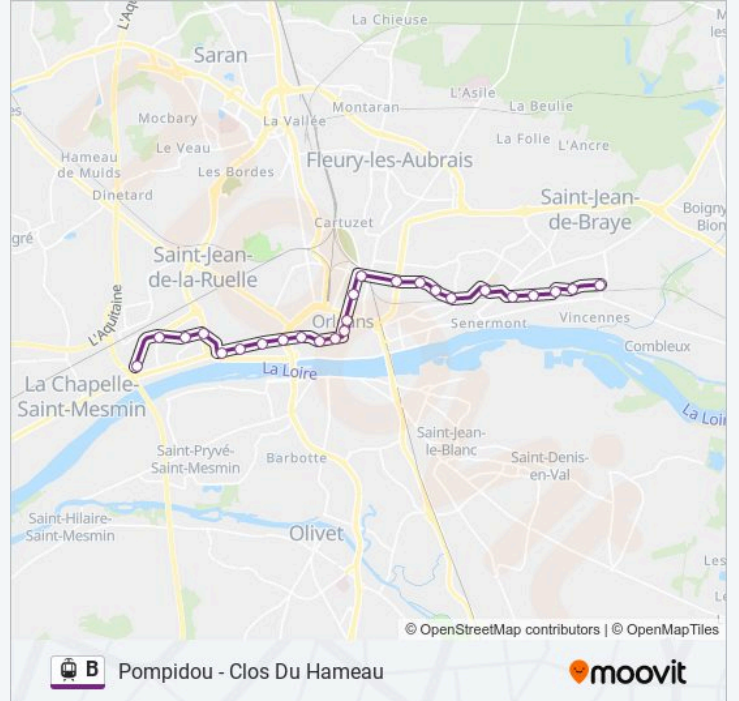

Direction: Clos Du Hameau

25 arrêts

[VOIR LES HORAIRES DE LA LIGNE](#)

Georges Pompidou

Trois Fontaines

Martin Luther King

Rol Tanguy

Pont De L'Europe

Horaires de la ligne B de tram

Horaires de l'itinéraire Clos Du Hameau:

lundi	00:00 - 23:40
mardi	00:00 - 23:40
mercredi	00:00 - 23:40
jeudi	00:00 - 23:40
vendredi	00:00 - 23:40
samedi	00:00 - 23:40
dimanche	00:00 - 23:40

Informations de la ligne B de tram**Direction:** Clos Du Hameau**Arrêts:** 25**Durée du Trajet:** 40 min**Récapitulatif de la ligne:**

Verville

Clos De L'Arche

Léon Blum

Clos Du Hameau

Direction: Georges Pompidou

25 arrêts

[VOIR LES HORAIRES DE LA LIGNE](#)

Clos Du Hameau

Léon Blum

Clos De L'Arche

Verville

Pont Bordeaux

Gaudier-Brzeska