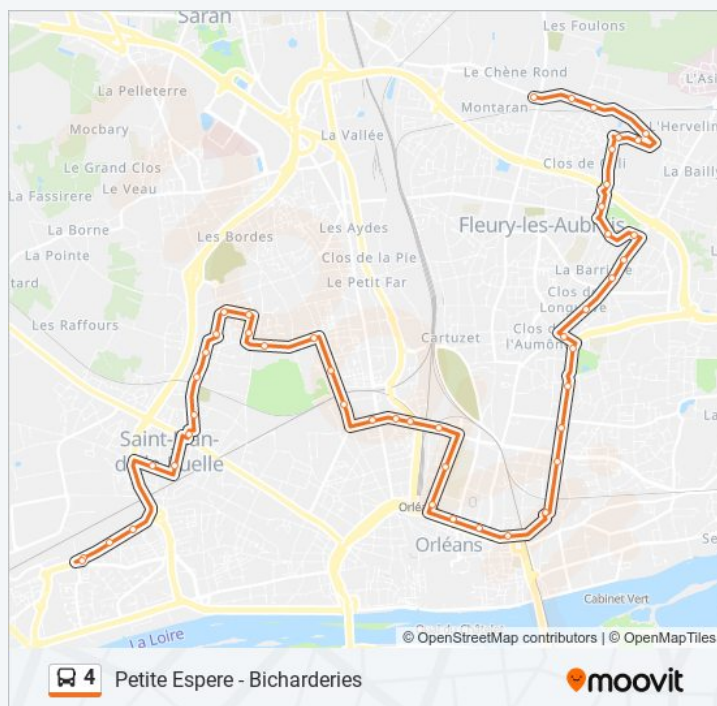

Coin Rond

Écoles

Barrière St-Marc

Parc De L'Étuvée

Cité De L'Agriculture

Poirier Rond

Droits De L'Homme

Avenue Jean Zay

Centre De Conférences

Carré St-Vincent

Halmagrand

Gare D'Orléans - Quai J

Benjamin Franklin

Horaires de la ligne 4 de bus

Horaires de l'itinéraire Trois Fontaines - Quai C:

lundi	05:28 - 21:11
mardi	05:28 - 21:11
mercredi	05:28 - 21:11
jeudi	05:28 - 21:11
vendredi	05:28 - 22:49
samedi	05:29 - 21:11
dimanche	07:26 - 21:16

Informations de la ligne 4 de bus

Direction: Trois Fontaines - Quai C

Arrêts: 47

Durée du Trajet: 41 min

Récapitulatif de la ligne:

Bel Air - L'O

Québec

Coligny