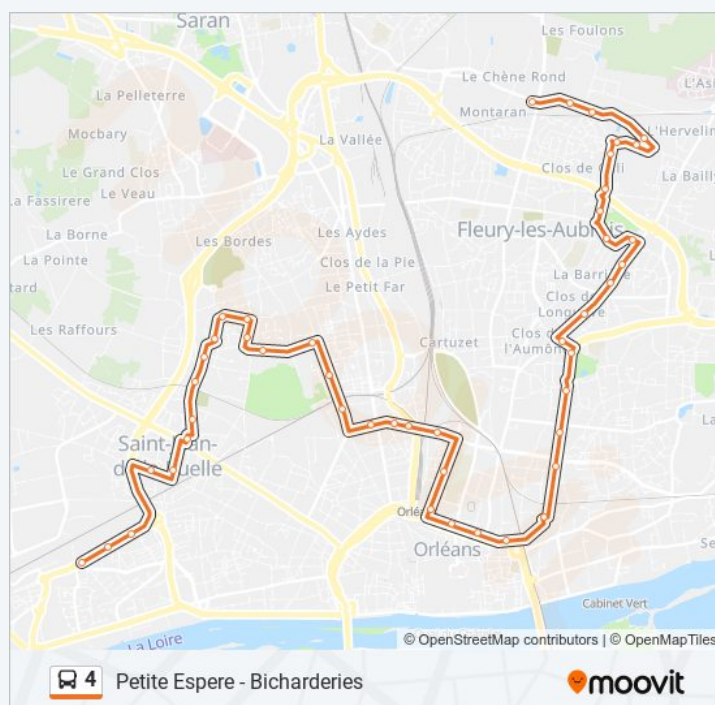

Gare D'Orléans - Quai J

Benjamin Franklin

Bel Air - L'O

Québec

Coligny

Bannier

Deux Ponts

Pont Des Murlins

Vieux Bourg

Informations de la ligne 4 de bus

Direction: Trois Fontaines - Quai D

Arrêts: 46

Durée du Trajet: 44 min

Récapitulatif de la ligne:

Mairie St-Jean-De-La-Ruelle

Fauvette