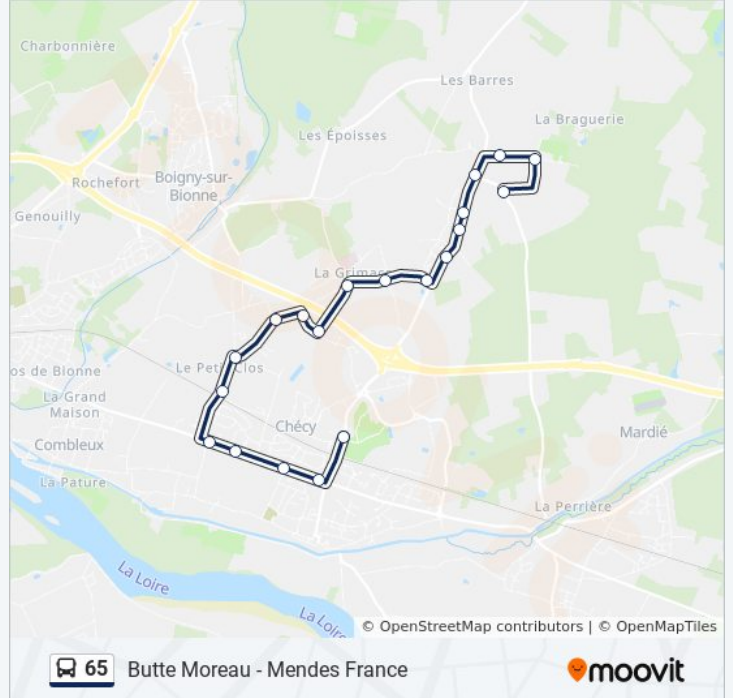

La ligne 65 de bus (Butte Moreau - Mendès France) a 2 itinéraires. Pour les jours de la semaine, les heures de service sont:

(1) Mendès France: 07:16(2) Petit Puits: 17:20

Utilisez l'application Moovit pour trouver la station de la ligne 65 de bus la plus proche et savoir quand la prochaine ligne 65 de bus arrive.

Direction: Mendès France

20 arrêts

[VOIR LES HORAIRES DE LA LIGNE](#)

Butte Moreau
Vauret
Verdelle
Petit Puits
Frenerie
Les Breteaux
Neuville
Malécotière
Grigneville
Les Huttes
Coin D'Olon
Verdette
Bourde
Grand Bourgneuf
L'Espardièrre
Godet
L'Aquacienne
Berne
Jean Beaudoin
Mendès France

Horaires de la ligne 65 de bus

Horaires de l'itinéraire Mendès France:

lundi	07:16
mardi	07:16
mercredi	07:16
jeudi	07:16
vendredi	07:16
samedi	Pas Opérationnel
dimanche	Pas Opérationnel

Informations de la ligne 65 de bus

Direction: Mendès France

Arrêts: 20

Durée du Trajet: 24 min

Récapitulatif de la ligne:

Direction: Petit Puits

19 arrêts

[VOIR LES HORAIRES DE LA LIGNE](#)

Mendès France