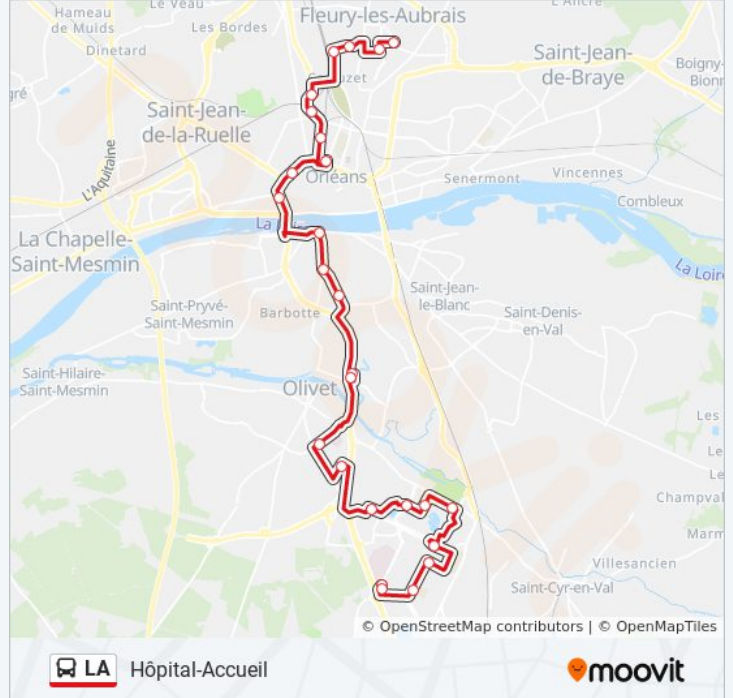

La ligne LA de bus (Hôpital-Accueil) a 2 itinéraires. Pour les jours de la semaine, les heures de service sont:

(1) Hôpital-Accueil: 00:04 - 23:49(2) Victor Hugo - Quai C: 20:48 - 23:16

Utilisez l'application Moovit pour trouver la station de la ligne LA de bus la plus proche et savoir quand la prochaine ligne LA de bus arrive.

Direction: Hôpital-Accueil

12 arrêts

[VOIR LES HORAIRES DE LA LIGNE](#)

Victor Hugo - Quai C

Larry - Saint Fiacre

Les Aulnaies

Lorette

Université

Parc Floral

L'Indien

Chèques Postaux - M. Ricoud - Quai D

Bolière

Watteau

Hôpital-Accueil

Hôpital-Accueil

Horaires de la ligne LA de bus

Informations de la ligne LA de bus

Direction: Hôpital-Accueil

Arrêts: 12

Durée du Trajet: 27 min

Récapitulatif de la ligne:

Direction: Victor Hugo - Quai C

11 arrêts

[VOIR LES HORAIRES DE LA LIGNE](#)