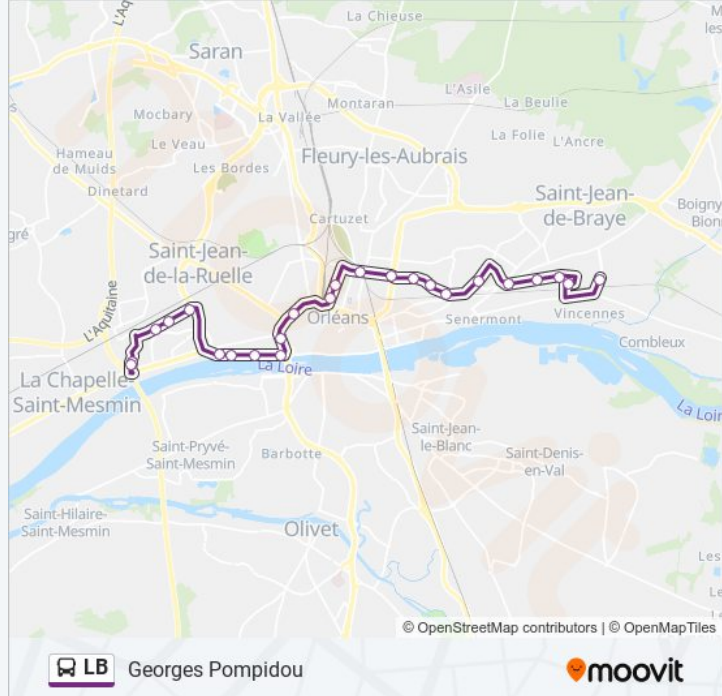

Pont De L'Europe

Salmoneries

André Malraux

Trois Fontaines - Quai D

Georges Pompidou

Georges Pompidou

Les horaires et trajets sur une carte de la ligne LB de bus sont disponibles dans un fichier PDF hors-ligne sur moovitapp.com. Utilisez le [Appli Moovit](#) pour voir les horaires de bus, train ou métro en temps réel, ainsi que les instructions étape par étape pour tous les transports publics à Orléans.

[À propos de Moovit](#) • [Solutions MaaS](#) • [Pays disponibles](#) • [Communauté Moovit](#)

© 2024 Moovit - Tous droits réservés

Consultez les horaires d'arrivée en direct