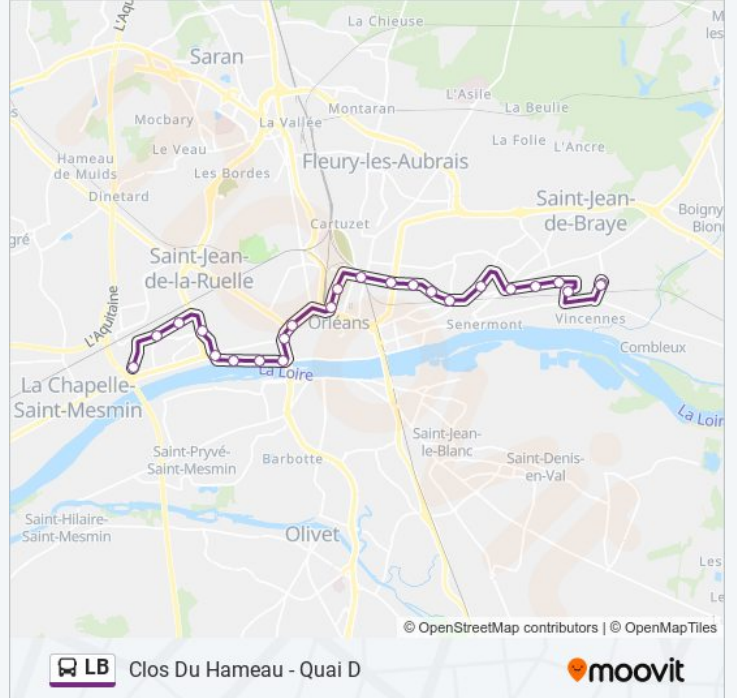

Utilisez l'application Moovit pour trouver la station de la ligne LB de bus la plus proche et savoir quand la prochaine ligne LB de bus arrive.

Direction: Clos Du Hameau - Quai D

24 arrêts

[VOIR LES HORAIRES DE LA LIGNE](#)

Georges Pompidou
Trois Fontaines - Quai C
André Malraux
Rol Tanguy
Pont De L'Europe - Quai C
Place Europe
Quai Madeleine
Quai St-Laurent
Madeleine
Les Turbulences
Gare D'Orléans - Quai J
Benjamin Franklin
Guy-Marie Riobé
Droits De L'Homme
Mozart
Grand Villiers
Ambert
Gaudier-Brzeska
Pont Bordeaux
Verville
Clos De L'Arche

Horaires de la ligne LB de bus

Horaires de l'itinéraire Clos Du Hameau - Quai D:

lundi	00:10 - 23:40
mardi	00:10 - 23:40
mercredi	00:10 - 23:40
jeudi	00:10 - 23:40
vendredi	00:10 - 23:40
samedi	00:10 - 23:40
dimanche	00:10 - 23:35

Informations de la ligne LB de bus**Direction:** Clos Du Hameau - Quai D**Arrêts:** 24**Durée du Trajet:** 47 min**Récapitulatif de la ligne:**

Léon Blum - Quai E

Clos Du Hameau - Quai C

Clos Du Hameau - Quai D