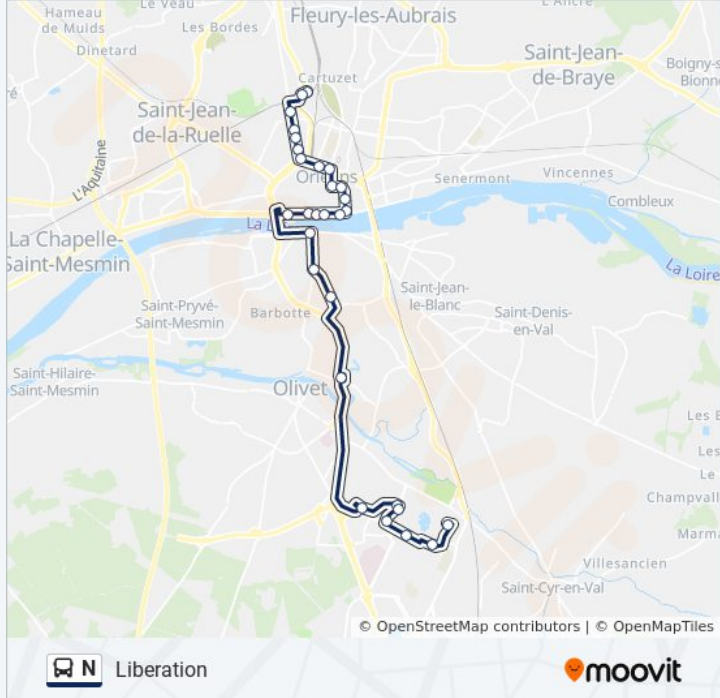

Direction: Liberation

29 arrêts

[VOIR LES HORAIRES DE LA LIGNE](#)

Résidence Universitaire

L'Indien

Flammarion

I.U.T

Halle Des Sports

Informations de la ligne N de bus

Direction: Liberation

Arrêts: 29

Durée du Trajet: 46 min

Récapitulatif de la ligne:

Gare D'Orléans - Quai L

Médiathèque

Patay

Pasteur-Caban

Coulmiers

Coligny

Libération

Liberation

Direction: Résidence Universitaire

29 arrêts

[VOIR LES HORAIRES DE LA LIGNE](#)