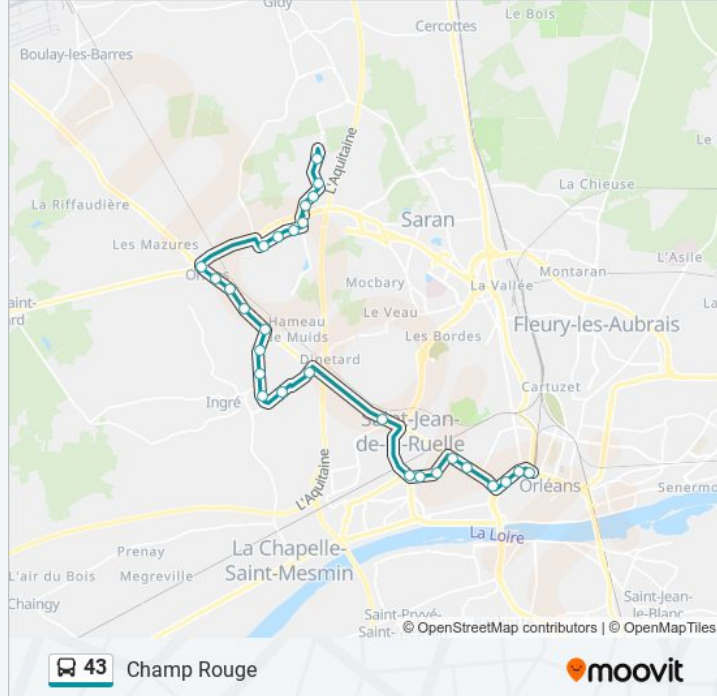

**Direction: Champ Rouge**

28 arrêts

[VOIR LES HORAIRES DE LA LIGNE](#)

Gare D'Orléans - Quai N

Médiathèque

Les Turbulences

Vauquois

Pouponnière

**Informations de la ligne 43 de bus****Direction:** Champ Rouge**Arrêts:** 28**Durée du Trajet:** 37 min**Récapitulatif de la ligne:**

Sablons Ouest

Sablons Est

Pôle 45

Oliviers

Vergers

L'Épineux

Champ Rouge

### Direction: Gare D'Orléans - Quai N

27 arrêts

[VOIR LES HORAIRES DE LA LIGNE](#)

Champ Rouge

L'Épineux

Vergers

Oliviers

Pôle 45