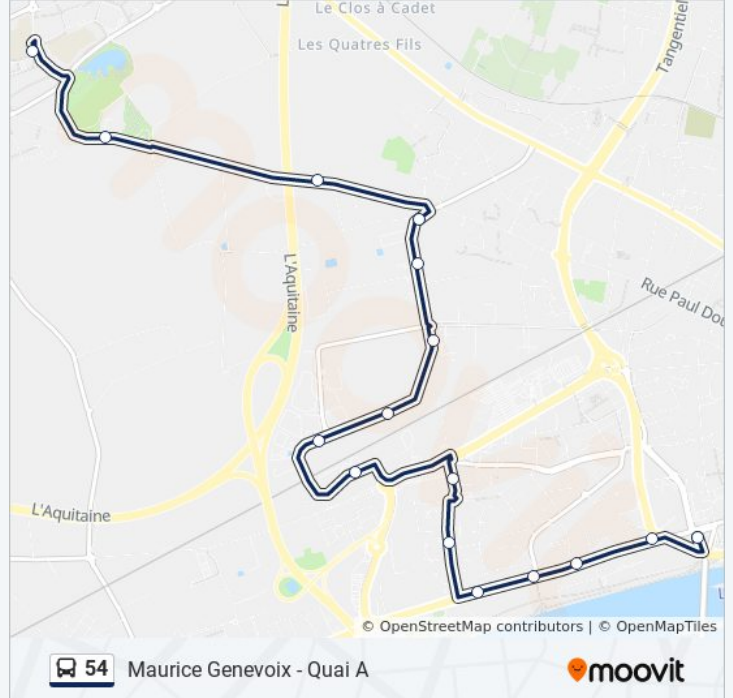

**Direction: Maurice Genevoix - Quai A**

15 arrêts

[VOIR LES HORAIRES DE LA LIGNE](#)

Pont De L'Europe - Quai C

Paul Bert

Montespan

Petite Espère

Maréchal Leclerc

Carré Bel-Air

Maurice Genevoix - Quai A

**Horaires de la ligne 54 de bus**

Horaires de l'itinéraire Maurice Genevoix - Quai A:

lundi	07:29 - 12:37
mardi	07:29 - 12:37
mercredi	07:29 - 12:37
jeudi	07:29 - 12:37
vendredi	07:29 - 12:37
samedi	Pas Opérationnel
dimanche	Pas Opérationnel

**Informations de la ligne 54 de bus****Direction:** Maurice Genevoix - Quai A**Arrêts:** 15**Durée du Trajet:** 20 min**Récapitulatif de la ligne:**

## Direction: Pont De L'Europe - Quai C

15 arrêts

[VOIR LES HORAIRES DE LA LIGNE](#)

Maurice Genevoix - Quai A

Carré Bel-Air

Bigottière

Vaudière

Palissy