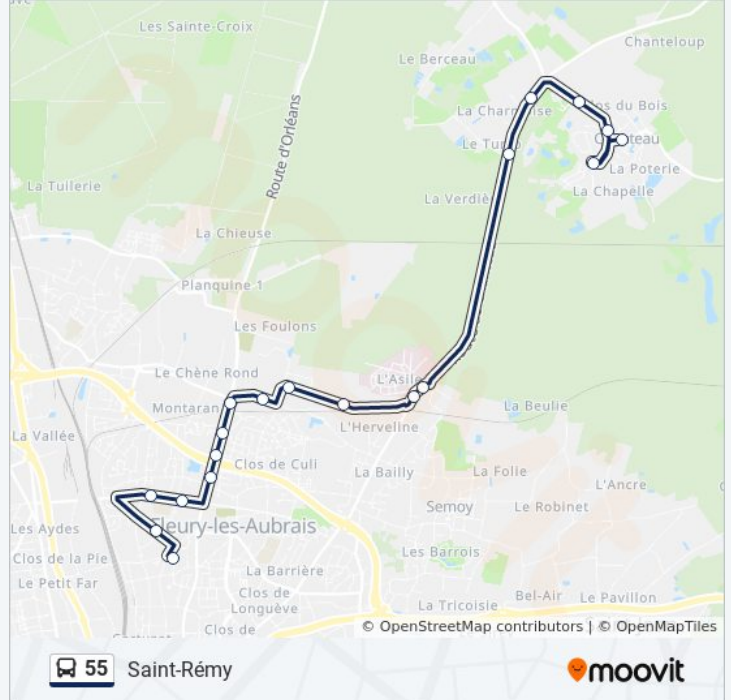

La ligne 55 de bus (Bustièrre) a 2 itinéraires. Pour les jours de la semaine, les heures de service sont:

(1) Bustièrre: 06:53 - 08:30(2) Saint-Rémy: 15:10 - 17:10

Utilisez l'application Moovit pour trouver la station de la ligne 55 de bus la plus proche et savoir quand la prochaine ligne 55 de bus arrive.

Direction: Bustièrre

19 arrêts

[VOIR LES HORAIRES DE LA LIGNE](#)

Saint-Rémy
La Treille
Chanteloup
La Brossette
Charmoise
Turco
Herveline
Hôpital Daumézou
La Forêt
Les Foulons
Centre Hertzien
Bicharderies
Pablo Neruda
Jabotte
C. Desmoulins
Henri Barbusse
Verdun
Gabriel Péri
Bustièrre

Informations de la ligne 55 de bus**Direction:** Bustièrre**Arrêts:** 19**Durée du Trajet:** 20 min**Récapitulatif de la ligne:**

Direction: Saint-Rémy

19 arrêts

[VOIR LES HORAIRES DE LA LIGNE](#)

Bustièrè
 Gabriel Péri
 Verdun
 Henri Barbusse
 Camille Desmoulins
 Jabotte
 Pablo Neruda
 Bicharderies
 Centre Hertzien
 Les Foulons
 La Forêt
 Hôpital Daumézon
 Herveline
 Turco
 Charmoise
 La Brossette
 Chanteloup
 La Treille

Informations de la ligne 55 de bus

Direction: Saint-Rémy

Arrêts: 19

Durée du Trajet: 22 min

Récapitulatif de la ligne:

Les horaires et trajets sur une carte de la ligne 55 de bus sont disponibles dans un fichier PDF hors-ligne sur moovitapp.com. Utilisez le [Appli Moovit](#) pour voir les horaires de bus, train ou métro en temps réel, ainsi que les instructions étape par étape pour tous les transports publics à Orléans.