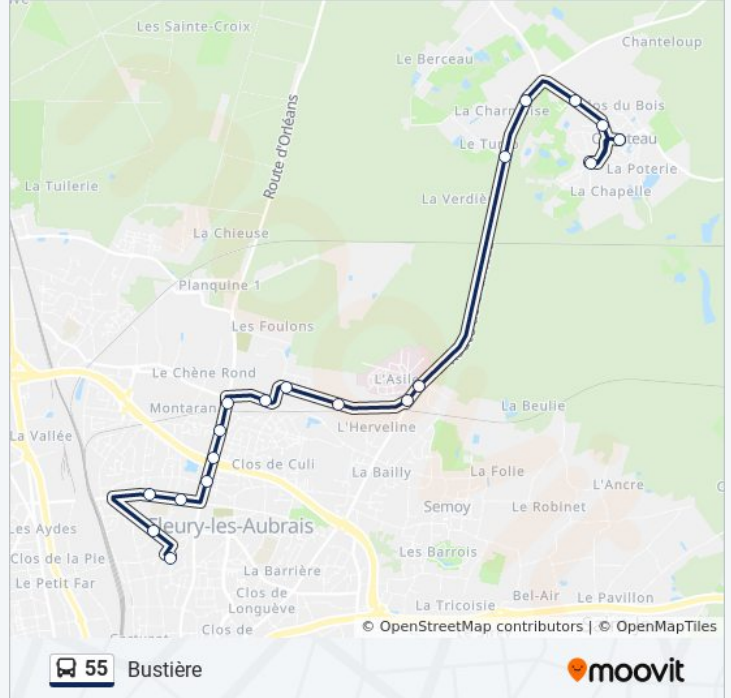

La ligne 55 de bus (Bustièrre) a 2 itinéraires. Pour les jours de la semaine, les heures de service sont:

(1) Bustièrre: 06:53 - 08:30(2) Saint-Rémy: 15:10 - 17:10

Utilisez l'application Moovit pour trouver la station de la ligne 55 de bus la plus proche et savoir quand la prochaine ligne 55 de bus arrive.

Direction: Bustièrre

19 arrêts

[VOIR LES HORAIRES DE LA LIGNE](#)

Saint-Rémy
La Treille
Chanteloup
La Brossette
Charmoise
Turco
Herveline
Hôpital Daumézou
La Forêt
Les Foulons
Centre Hertzien
Bicharderies
Pablo Neruda
Jabotte
C. Desmoulins
Henri Barbusse
Verdun
Gabriel Péri
Bustièrre

Informations de la ligne 55 de bus**Direction:** Bustièrre**Arrêts:** 19**Durée du Trajet:** 20 min**Récapitulatif de la ligne:**

Direction: Saint-Rémy

19 arrêts

[VOIR LES HORAIRES DE LA LIGNE](#)

Bustièrè
 Gabriel Péri
 Verdun
 Henri Barbusse
 Camille Desmoulins
 Jabotte
 Pablo Neruda
 Bicharderies
 Centre Hertzien
 Les Foulons
 La Forêt
 Hôpital Daumézon
 Herveline
 Turco
 Charmoise
 La Brossette
 Chanteloup
 La Treille

Informations de la ligne 55 de bus

Direction: Saint-Rémy

Arrêts: 19

Durée du Trajet: 22 min

Récapitulatif de la ligne:

Les horaires et trajets sur une carte de la ligne 55 de bus sont disponibles dans un fichier PDF hors-ligne sur moovitapp.com. Utilisez le [Appli Moovit](#) pour voir les horaires de bus, train ou métro en temps réel, ainsi que les instructions étape par étape pour tous les transports publics à Orléans.