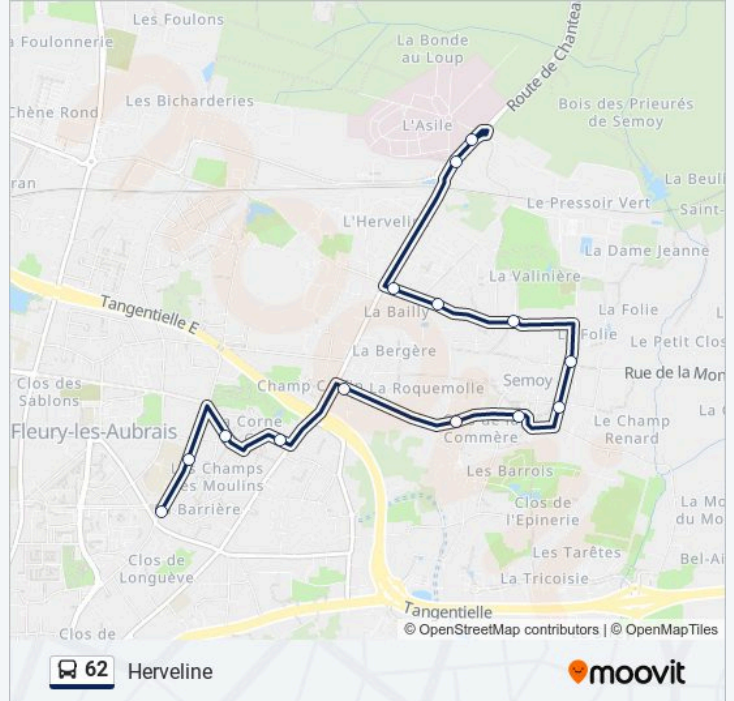

Direction: Herveline

14 arrêts

[VOIR LES HORAIRES DE LA LIGNE](#)

Jules Verne - Quai D

Condorcet

Louis De Funès

Rimbaud

Bignon

Roquemolle

François Mitterrand

Le Prieuré

Clos Morin

Hautes Bordes

Gourdonnerie

Curembourg

Hôpital Daumézon

Informations de la ligne 62 de bus**Direction:** Herveline**Arrêts:** 14**Durée du Trajet:** 14 min**Récapitulatif de la ligne:**

Direction: Jules Verne - Quai C

14 arrêts

[VOIR LES HORAIRES DE LA LIGNE](#)