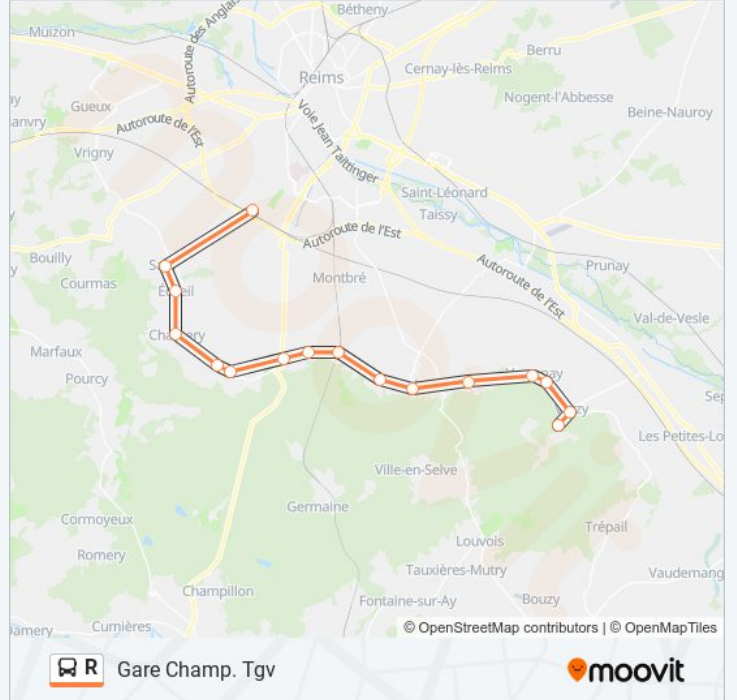

Utilisez l'application Moovit pour trouver la station de la ligne R de bus la plus proche et savoir quand la prochaine ligne R de bus arrive.

**Direction: Faux De Verzy**

16 arrêts

[VOIR LES HORAIRES DE LA LIGNE](#)

**Informations de la ligne R de bus****Direction:** Faux De Verzy**Arrêts:** 16**Durée du Trajet:** 85 min**Récapitulatif de la ligne:**

## Direction: Gare Champ. Tgv

16 arrêts

[VOIR LES HORAIRES DE LA LIGNE](#)

Faux De Verzy  
 Verzy Centre  
 Phare De Verzenay  
 Verzenay  
 Maily Champagne  
 Ludes  
 Chigny Les Roses  
 Rilly-La-Montagne  
 Villers Allerand  
 Montchenot  
 Sermiers  
 Nogent  
 Chamery  
 Ecueil  
 Sacy  
 Gare Champ. Tgv

## Informations de la ligne R de bus

**Direction:** Gare Champ. Tgv

**Arrêts:** 16

**Durée du Trajet:** 85 min

**Récapitulatif de la ligne:**

Les horaires et trajets sur une carte de la ligne R de bus sont disponibles dans un fichier PDF hors-ligne sur [moovitapp.com](https://moovitapp.com). Utilisez le Appli Moovit pour voir les horaires de bus, train ou métro en temps réel, ainsi que les instructions étape par étape pour tous les transports publics à Reims.