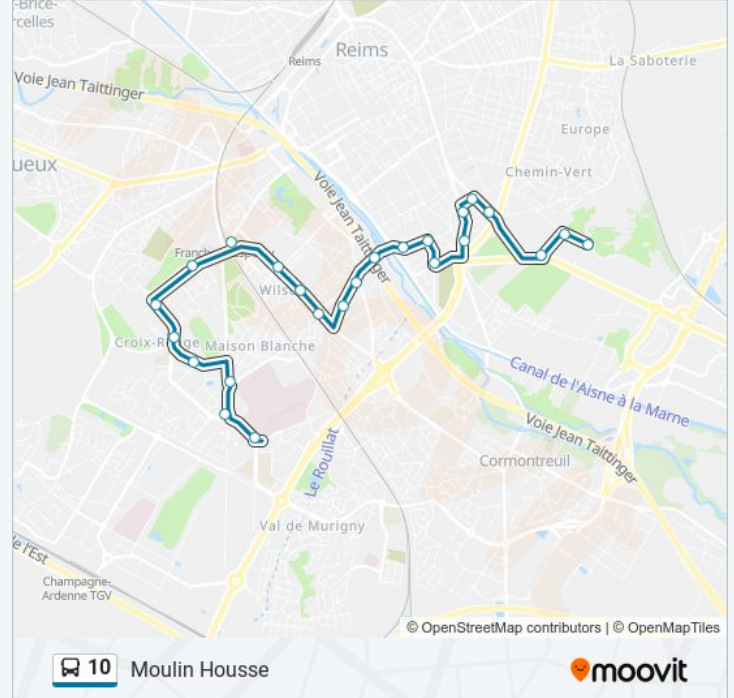

Victor Hugo

Vasnier

Gouraud

Parc

I.U.T.

Moulin Housse

Les horaires et trajets sur une carte de la ligne 10 de bus sont disponibles dans un fichier PDF hors-ligne sur moovitapp.com. Utilisez le Appli Moovit pour voir les horaires de bus, train ou métro en temps réel, ainsi que les instructions étape par étape pour tous les transports publics à Reims.

© 2024 Moovit - Tous droits réservés