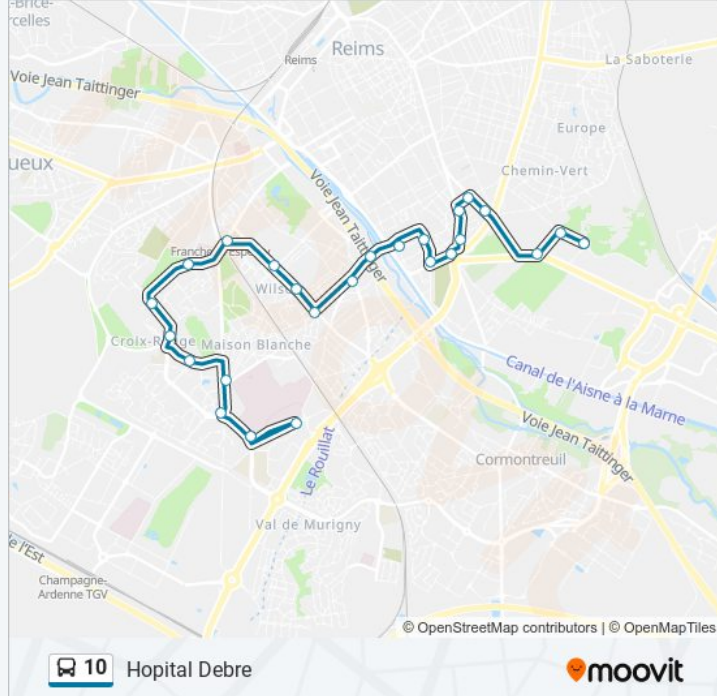

Direction: Hopital Debre

26 arrêts

[VOIR LES HORAIRES DE LA LIGNE](#)

Moulin Housse

I.U.T.

Parc

Gouraud

Vasnier

Informations de la ligne 10 de bus**Direction:** Hopital Debre**Arrêts:** 26**Durée du Trajet:** 34 min**Récapitulatif de la ligne:**

Chaise Au Plafond

Mediatheque

Hopital Debre

Godinot

Hopital Debre

Direction: Moulin Housse

24 arrêts

[VOIR LES HORAIRES DE LA LIGNE](#)

Hopital Debre

Mediatheque

Chaise Au Plafond

Schuman

Kennedy

Campus Crx Rouge

Informations de la ligne 10 de bus

Direction: Moulin Housse

Arrêts: 24

Durée du Trajet: 33 min

Récapitulatif de la ligne:

Victor Hugo

Vasnier

Gouraud