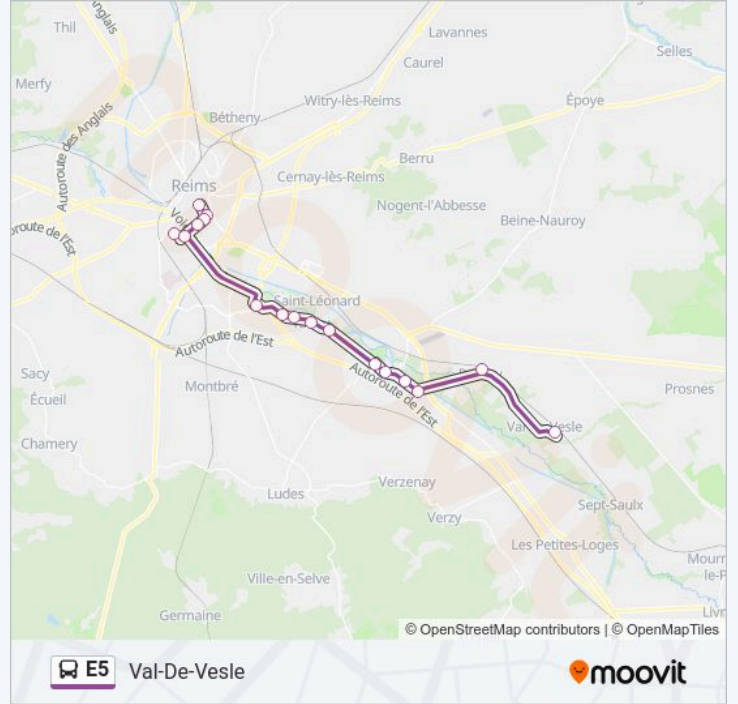

Utilisez l'application Moovit pour trouver la station de la ligne E5 de bus la plus proche et savoir quand la prochaine ligne E5 de bus arrive.

Direction: Beaumont/Vesle

3 arrêts

[VOIR LES HORAIRES DE LA LIGNE](#)

Informations de la ligne E5 de bus

Direction: Cathédrale

Arrêts: 21

Durée du Trajet: 40 min

Récapitulatif de la ligne:

Gambetta

Gerbert

Cathedrale

Direction: Val-De-Vesle

19 arrêts

[VOIR LES HORAIRES DE LA LIGNE](#)

Cathedrale

Gerbert

Gambetta

Venise

Bocquaine

Informations de la ligne E5 de bus

Direction: Val-De-Vesle

Arrêts: 19

Durée du Trajet: 41 min

Récapitulatif de la ligne:

Val-De-Vesle

Les horaires et trajets sur une carte de la ligne E5 de bus sont disponibles dans un fichier PDF hors-ligne sur moovitapp.com. Utilisez le Appli Moovit pour voir les horaires de bus, train ou métro en temps réel, ainsi que les instructions étape par étape pour tous les transports publics à Reims.