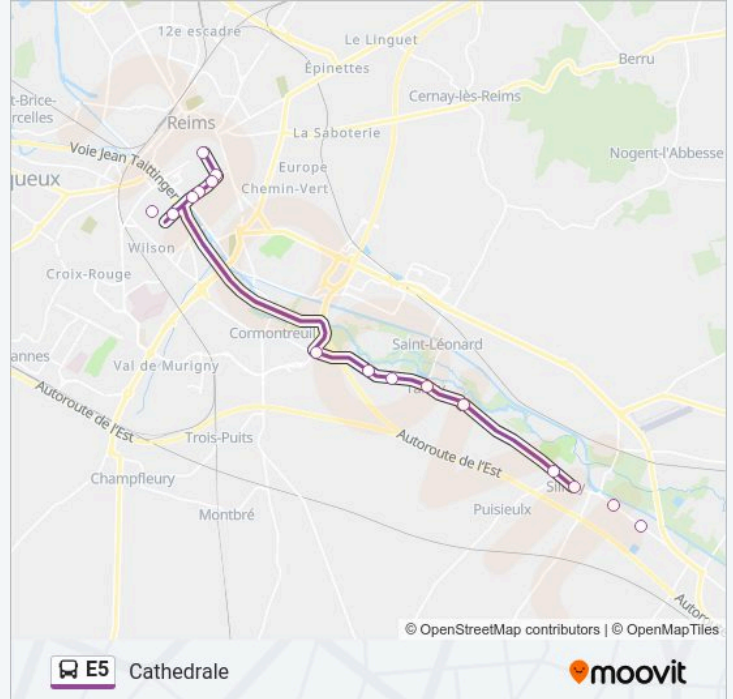

Utilisez l'application Moovit pour trouver la station de la ligne E5 de bus la plus proche et savoir quand la prochaine ligne E5 de bus arrive.

Direction: Beaumont/Vesle

3 arrêts

[VOIR LES HORAIRES DE LA LIGNE](#)

Informations de la ligne E5 de bus**Direction:** Beaumont/Vesle**Arrêts:** 3**Durée du Trajet:** 8 min**Récapitulatif de la ligne:**

Direction: Cathédrale

21 arrêts

[VOIR LES HORAIRES DE LA LIGNE](#)

- Val-De-Vesle
- Courmelois
- Beaumont/Vesle
- Sucrierie
- Bois Des Zouaves
- Brulart
- Hauteville
- Gendarmerie
- Taissy Mairie
- Croisette
- Stade De Taissy
- Champ Berdin
- Bocquaine
- Courlancy
- Courlancy
- Bocquaine
- Folle Peine
- Venise

Informations de la ligne E5 de bus

Direction: Cathédrale

Arrêts: 21

Durée du Trajet: 40 min

Récapitulatif de la ligne:

Gambetta

Gerbert

Cathedrale

Direction: Val-De-Vesle

19 arrêts

[VOIR LES HORAIRES DE LA LIGNE](#)

Cathedrale

Gerbert

Gambetta

Venise

Bocquaine