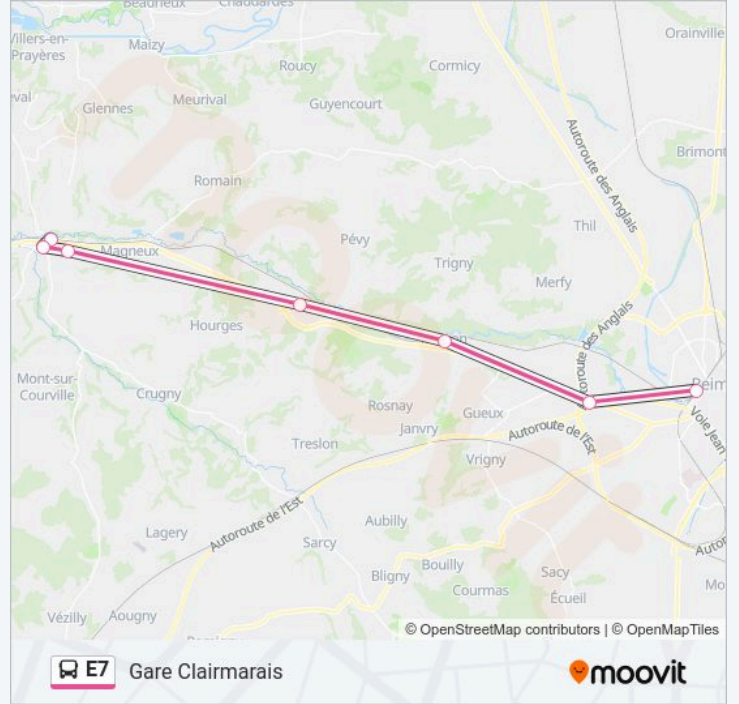

Fismes Gare

Téléchargez

La ligne E7 de bus (Fismes Gare) a 2 itinéraires. Pour les jours de la semaine, les heures de service sont:

(1) Fismes Gare: 10:22 - 16:02(2) Gare Clairmarais: 10:00 - 15:40

Utilisez l'application Moovit pour trouver la station de la ligne E7 de bus la plus proche et savoir quand la prochaine ligne E7 de bus arrive.

Informations de la ligne E7 de bus**Direction:** Fismes Gare**Arrêts:** 5**Durée du Trajet:** 35 min**Récapitulatif de la ligne:**

Direction: Gare Clairmarais

7 arrêts

[VOIR LES HORAIRES DE LA LIGNE](#)

Fismes Gare

lundi	10:00 - 15:40
mardi	10:00 - 15:40
mercredi	10:00 - 15:40
jeudi	10:00 - 15:40
vendredi	10:00 - 15:40
samedi	10:00 - 15:40
dimanche	Pas Opérationnel

Informations de la ligne E7 de bus

Direction: Gare Clairmarais

Arrêts: 7

Durée du Trajet: 50 min

Récapitulatif de la ligne:

Les horaires et trajets sur une carte de la ligne E7 de bus sont disponibles dans un fichier PDF hors-ligne sur moovitapp.com. Utilisez le Appli Moovit pour voir les horaires de bus, train ou métro en temps réel, ainsi que les instructions étape par étape pour tous les transports publics à Reims.