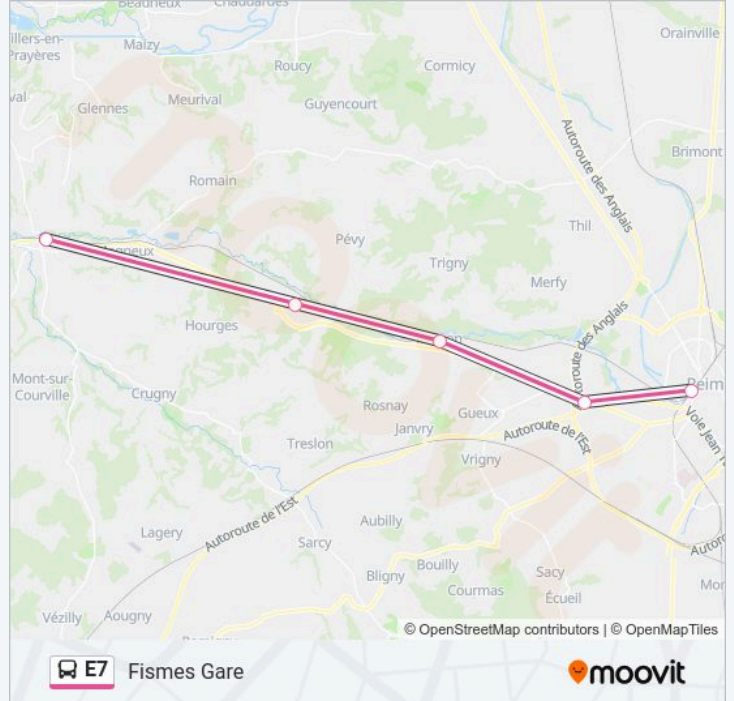

Fismes Gare

Téléchargez

La ligne E7 de bus (Fismes Gare) a 2 itinéraires. Pour les jours de la semaine, les heures de service sont:

(1) Fismes Gare: 10:22 - 16:02(2) Gare Clairmarais: 10:00 - 15:40

Utilisez l'application Moovit pour trouver la station de la ligne E7 de bus la plus proche et savoir quand la prochaine ligne E7 de bus arrive.

Direction: Fismes Gare

5 arrêts

[VOIR LES HORAIRES DE LA LIGNE](#)

Gare SnCF - Clairmarais

Millesime

Muizon

Jonchery/Vesle

Fismes Gare

Horaires de la ligne E7 de bus

Horaires de l'itinéraire Fismes Gare:

lundi	10:22 - 16:02
mardi	10:22 - 16:02
mercredi	10:22 - 16:02
jeudi	10:22 - 16:02
vendredi	10:22 - 16:02
samedi	10:22 - 16:02
dimanche	Pas Opérationnel

Informations de la ligne E7 de bus**Direction:** Fismes Gare**Arrêts:** 5**Durée du Trajet:** 35 min**Récapitulatif de la ligne:**

Direction: Gare Clairmarais

7 arrêts

[VOIR LES HORAIRES DE LA LIGNE](#)

Fismes Gare