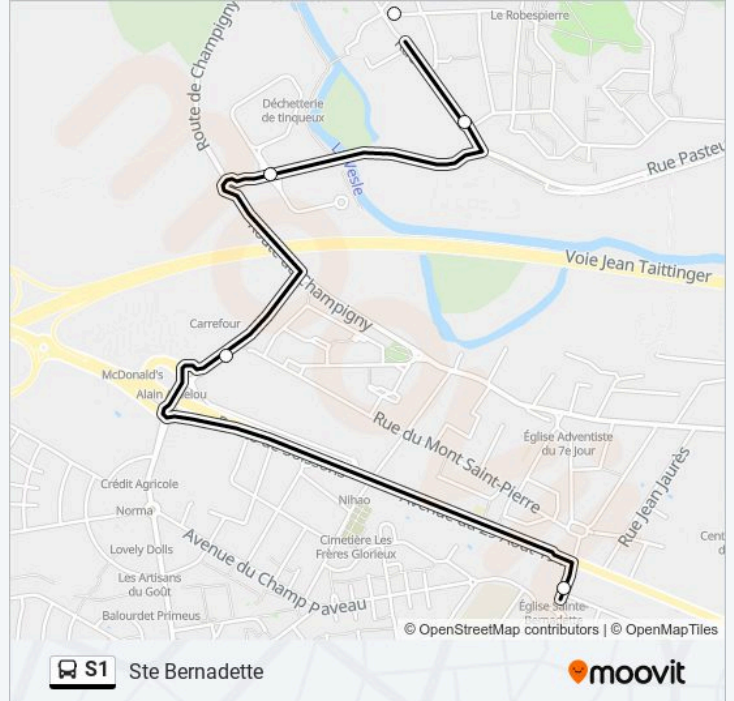

Utilisez l'application Moovit pour trouver la station de la ligne S1 de bus la plus proche et savoir quand la prochaine ligne S1 de bus arrive.

Direction: St Brice Mairie

5 arrêts

[VOIR LES HORAIRES DE LA LIGNE](#)

Informations de la ligne S1 de bus**Direction:** St Brice Mairie**Arrêts:** 5**Durée du Trajet:** 7 min**Récapitulatif de la ligne:**

Direction: Ste Bernadette

5 arrêts

[VOIR LES HORAIRES DE LA LIGNE](#)

- St Brice Mairie
- Abbesse
- Dassault
- Boutreaux
- Ste Bernadette

Horaires de la ligne S1 de bus

Horaires de l'itinéraire Ste Bernadette:

lundi	07:43 - 13:13
mardi	07:43 - 13:13
mercredi	07:43 - 08:43
jeudi	07:43 - 13:13
vendredi	07:43 - 13:13
samedi	Pas Opérationnel
dimanche	Pas Opérationnel

Informations de la ligne S1 de bus

Direction: Ste Bernadette

Arrêts: 5

Durée du Trajet: 7 min

Récapitulatif de la ligne:

Les horaires et trajets sur une carte de la ligne S1 de bus sont disponibles dans un fichier PDF hors-ligne sur moovitapp.com. Utilisez le Appli Moovit pour voir les horaires de bus, train ou métro en temps réel, ainsi que les instructions étape par étape pour tous les transports publics à Reims.