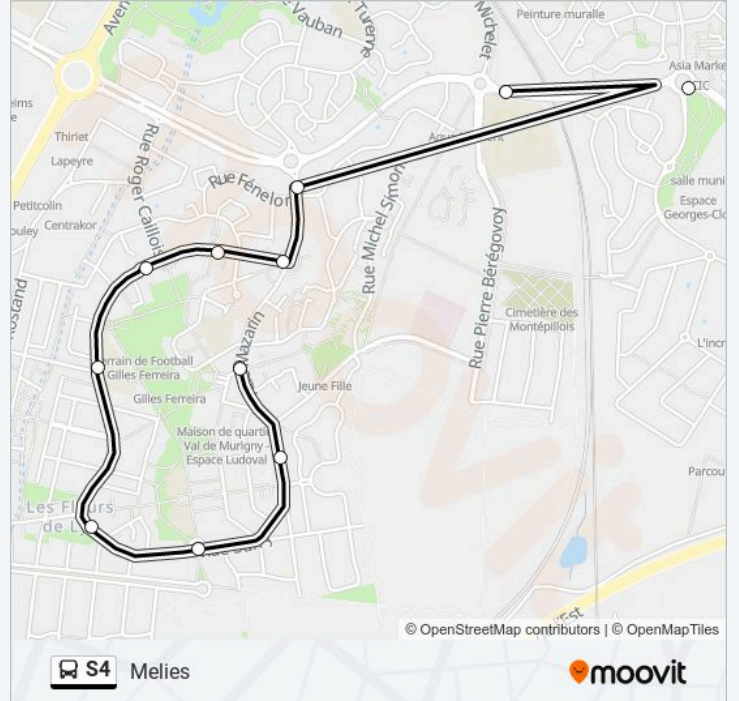

**Direction: Coubertin**

10 arrêts

[VOIR LES HORAIRES DE LA LIGNE](#)

Melies

Verdi

Val De Murigny

Dostoievski

Kipling

**Horaires de la ligne S4 de bus**

Horaires de l'itinéraire Melies:

lundi	12:10 - 16:55
mardi	12:10 - 16:55
mercredi	12:10
jeudi	12:10 - 16:55
vendredi	12:10 - 16:55
samedi	Pas Opérationnel
dimanche	Pas Opérationnel

**Informations de la ligne S4 de bus**

**Direction:** Melies

**Arrêts:** 11

**Durée du Trajet:** 11 min

**Récapitulatif de la ligne:**

Les horaires et trajets sur une carte de la ligne S4 de bus sont disponibles dans un fichier PDF hors-ligne sur [moovitapp.com](https://moovitapp.com). Utilisez le Appli Moovit pour voir les horaires de bus, train ou métro en temps réel, ainsi que les instructions étape par étape pour tous les transports publics à Reims.