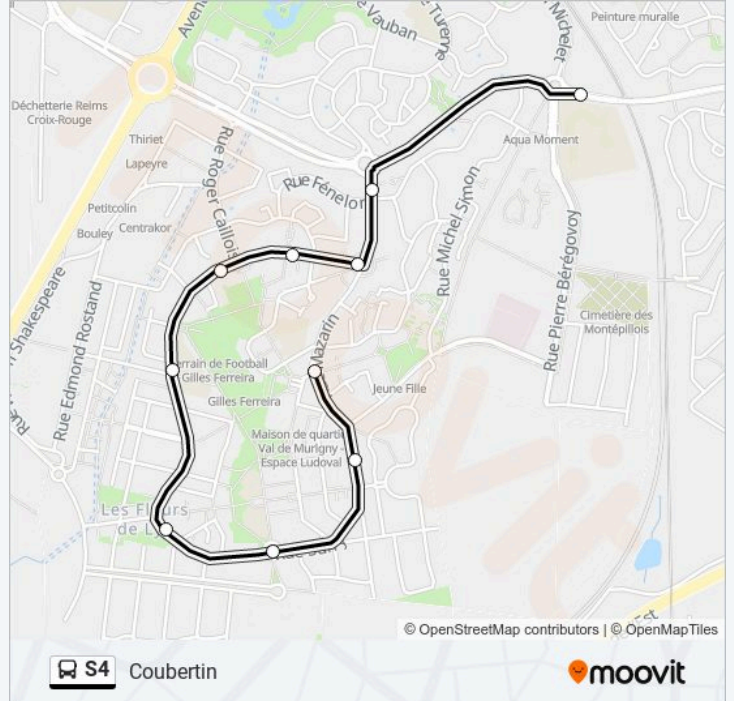

**Direction: Coubertin**

10 arrêts

[VOIR LES HORAIRES DE LA LIGNE](#)

Melies

Verdi

Val De Murigny

Dostoievski

Kipling

**Informations de la ligne S4 de bus****Direction:** Coubertin**Arrêts:** 10**Durée du Trajet:** 13 min**Récapitulatif de la ligne:**

**Direction: Melies**

11 arrêts

[VOIR LES HORAIRES DE LA LIGNE](#)

- Coubertin
- Alsace Lorraine
- Pompidou
- Richelieu
- Montherlant
- Nodier
- Kipling
- Dostoievski
- Val De Murigny
- Verdi
- Melies