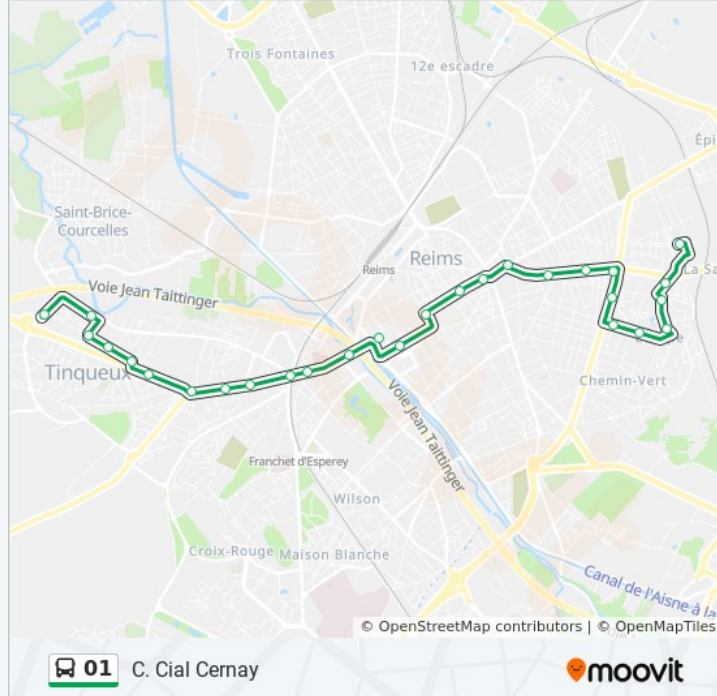

Informations de la ligne 01 de bus

Direction: Europe

Arrêts: 30

Durée du Trajet: 34 min

Récapitulatif de la ligne:

Peller
Comedie
Vesle
Libergier
Opera
Rockefeller
Cours Anatole France
Desteuque
Place Briand
St Andre
Ferry
Strasbourg
Dauphinot
Barbusse
Verrier
Brazzaville
De Mun
Europe
Europe