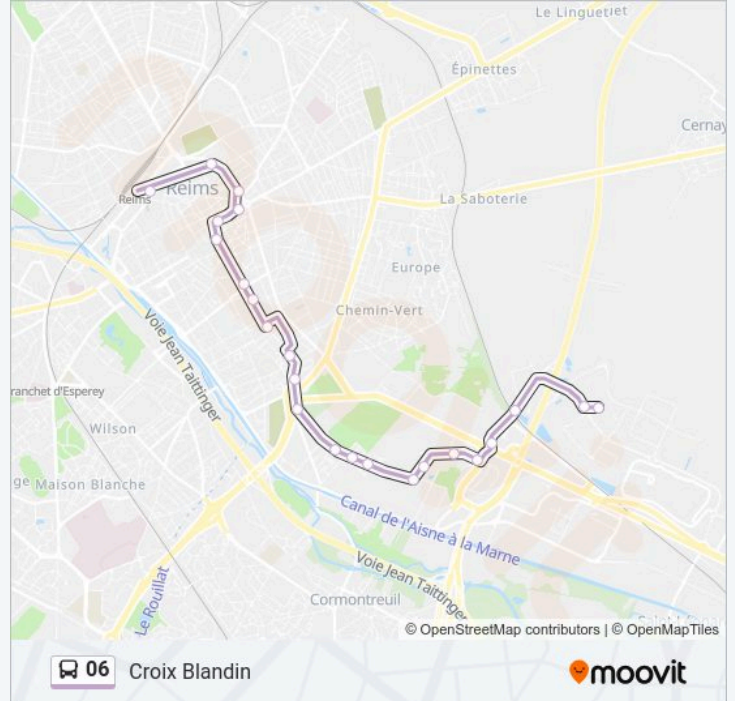

**Direction: Croix Blandin**

23 arrêts

[VOIR LES HORAIRES DE LA LIGNE](#)

Gare Centre  
Coquebert  
Lundy  
Briand  
Royale  
Cathedrale  
Gerbert  
Barbatre  
Carmes  
Salines  
Lambert  
Droits De L'H.  
Gonzalle  
Bressy  
Flamand  
Sabine  
Parc Expositions  
Patoux  
Ader  
Z.I. Farman  
Santos Dumont

**Horaires de la ligne 06 de bus**

Horaires de l'itinéraire Croix Blandin:

lundi	06:00 - 20:30
mardi	06:00 - 20:30
mercredi	06:00 - 20:30
jeudi	06:00 - 20:30
vendredi	06:00 - 20:30
samedi	06:00 - 20:30
dimanche	08:30 - 20:14

**Informations de la ligne 06 de bus****Direction:** Croix Blandin**Arrêts:** 23**Durée du Trajet:** 26 min**Récapitulatif de la ligne:**

Cite De L'Auto

Croix Blandin

### Direction: Gare Centre

24 arrêts

[VOIR LES HORAIRES DE LA LIGNE](#)

Croix Blandin

Cite De L'Auto

Santos Dumont

Z.I. Farman

Ader