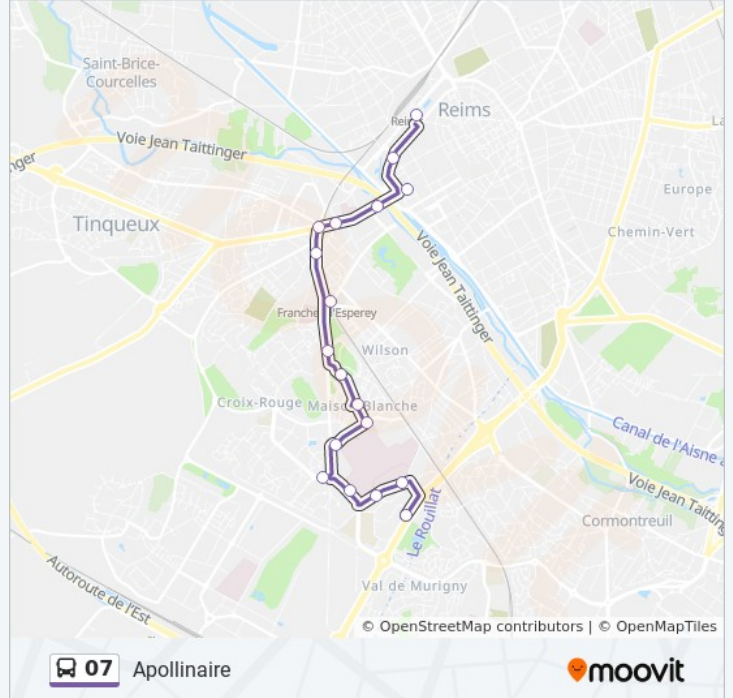

La ligne 07 de bus (Apollinaire) a 2 itinéraires. Pour les jours de la semaine, les heures de service sont:

(1) Apollinaire: 06:07 - 20:37(2) Gare Centre: 06:07 - 20:39

Utilisez l'application Moovit pour trouver la station de la ligne 07 de bus la plus proche et savoir quand la prochaine ligne 07 de bus arrive.

Direction: Apollinaire

18 arrêts

[VOIR LES HORAIRES DE LA LIGNE](#)

Gare Centre
Manege
Vesle
Comedie
Peller
Pont D'Epernay
Pargny
Fr. D'Esperey
Dunkerque
Avignon
Souvenir
Maison Blanche
Chaise / Plafond
Mediatheque
Hopital Debre
Koenig
Godinot
Apollinaire

Horaires de la ligne 07 de bus

Horaires de l'itinéraire Apollinaire:

lundi	06:07 - 20:37
mardi	06:07 - 20:37
mercredi	06:07 - 20:37
jeudi	06:07 - 20:37
vendredi	06:07 - 20:37
samedi	06:07 - 20:38
dimanche	06:10 - 20:54

Informations de la ligne 07 de bus**Direction:** Apollinaire**Arrêts:** 18**Durée du Trajet:** 21 min**Récapitulatif de la ligne:**

Direction: Gare Centre

20 arrêts

[VOIR LES HORAIRES DE LA LIGNE](#)

- Apollinaire
- Clos De Murigny
- Vernier
- Jeanne Jugan
- Koenig
- Hopital Debre
- Mediatheque
- Chaise / Plafond
- Maison Blanche
- Souvenir
- Avignon
- Dunkerque
- Fr. D'Esperey
- Pargny
- Pont D'Epernay
- Peller
- Comedie
- Vesle