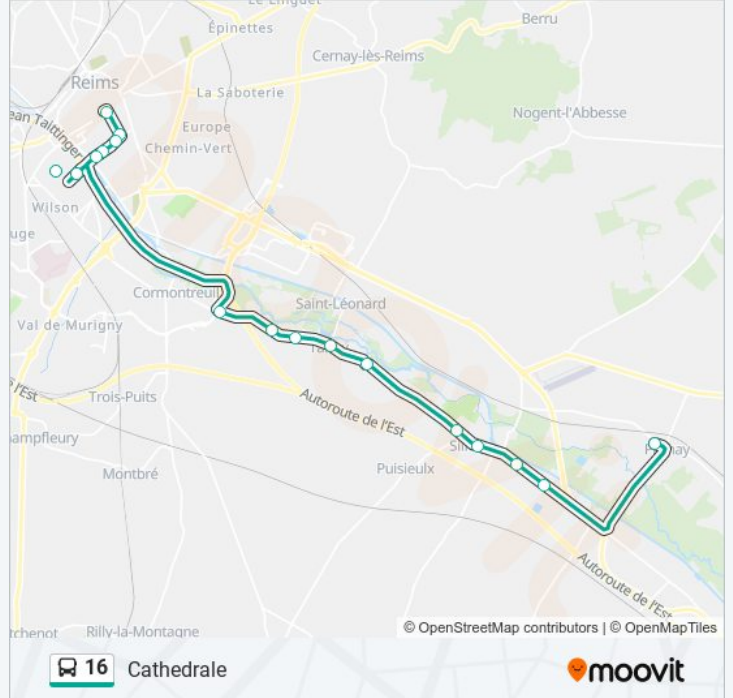

La ligne 16 de bus (Cathedrale) a 2 itinéraires. Pour les jours de la semaine, les heures de service sont:

(1) Cathedrale: 06:57 - 19:18(2) Prunay Ecole: 06:45 - 19:54

Utilisez l'application Moovit pour trouver la station de la ligne 16 de bus la plus proche et savoir quand la prochaine ligne 16 de bus arrive.

Direction: Cathedrale

19 arrêts

[VOIR LES HORAIRES DE LA LIGNE](#)

Prunay Ecole

Sucrierie

Bois Des Zouaves

Brulart

Hauteville

Bocquaine

Folle Peine

Venise

Gambetta

Gerbert

Cathedrale

Horaires de la ligne 16 de bus

Horaires de l'itinéraire Cathedrale:

Direction: Prunay Ecole

18 arrêts

[VOIR LES HORAIRES DE LA LIGNE](#)

Cathedrale
 Gerbert
 Gambetta
 Venise
 Bocquaine
 Courlancy
 Courlancy
 Bocquaine
 Champ Berdin
 Stade De Taissy
 Croisette
 Taissy Mairie
 Gendarmerie
 Hauteville
 Brulart
 Bois Des Zouaves
 Sucrierie
 Prunay Ecole