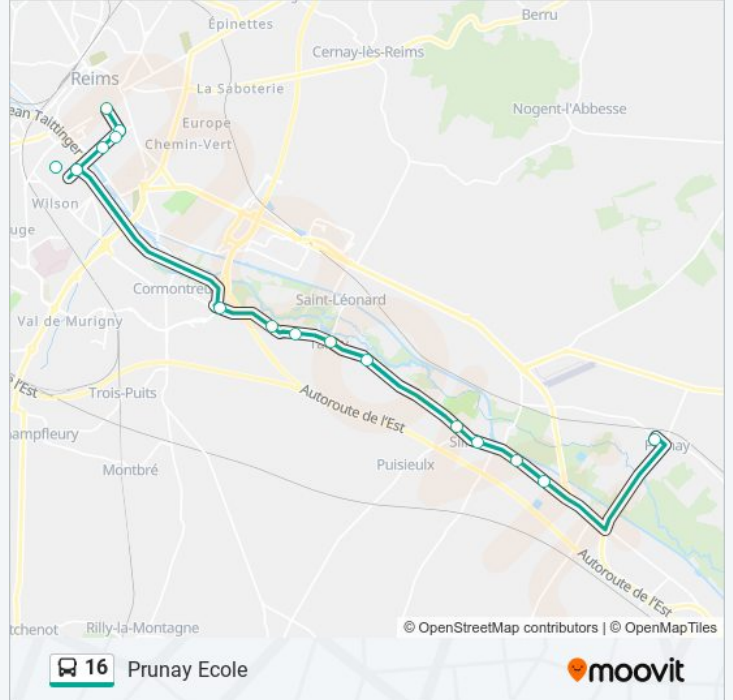

La ligne 16 de bus (Cathedrale) a 2 itinéraires. Pour les jours de la semaine, les heures de service sont:

(1) Cathedrale: 06:57 - 19:18(2) Prunay Ecole: 06:45 - 19:54

Utilisez l'application Moovit pour trouver la station de la ligne 16 de bus la plus proche et savoir quand la prochaine ligne 16 de bus arrive.

Direction: Prunay Ecole

18 arrêts

[VOIR LES HORAIRES DE LA LIGNE](#)

Cathedrale
 Gerbert
 Gambetta
 Venise
 Bocquaine
 Courlancy
 Courlancy
 Bocquaine
 Champ Berdin
 Stade De Taissy
 Croisette
 Taissy Mairie
 Gendarmerie
 Hauteville
 Brulart
 Bois Des Zouaves
 Sucrierie
 Prunay Ecole

Horaires de la ligne 16 de bus

Horaires de l'itinéraire Prunay Ecole:

lundi	06:45 - 19:54
mardi	06:45 - 19:54
mercredi	06:45 - 19:54
jeudi	06:45 - 19:54
vendredi	06:45 - 19:54
samedi	07:43 - 19:55
dimanche	Pas Opérationnel

Informations de la ligne 16 de bus

Direction: Prunay Ecole

Arrêts: 18

Durée du Trajet: 34 min

Récapitulatif de la ligne:

Les horaires et trajets sur une carte de la ligne 16 de bus sont disponibles dans un fichier PDF hors-ligne sur moovitapp.com. Utilisez le Appli Moovit pour voir les horaires de bus, train ou métro en temps réel, ainsi que les instructions étape par étape pour tous les transports publics à Reims.