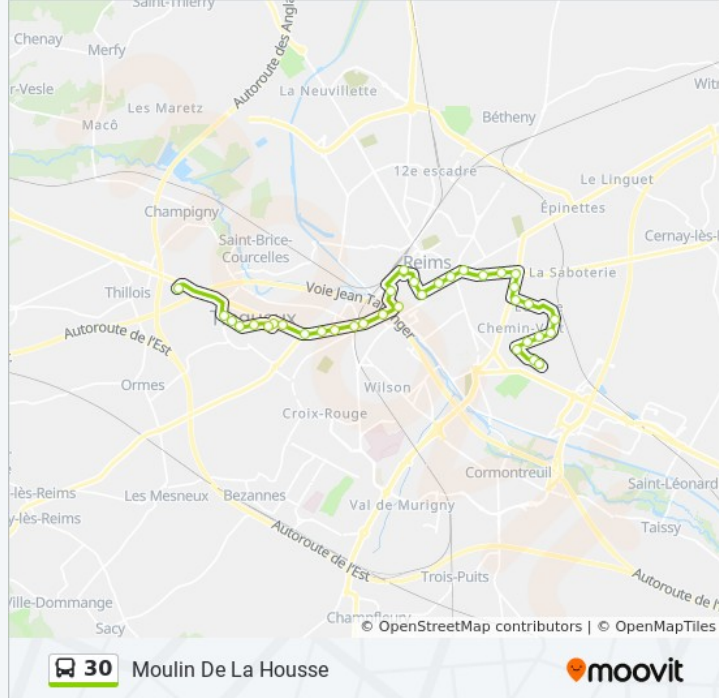

Direction: Millesime

36 arrêts

[VOIR LES HORAIRES DE LA LIGNE](#)

Moulin Housse
lut
Crayeres
Pervenches
Faculte Des Sciences
Thiolettes
Meuse
Brazzaville
Verrier
Barbusse
Dauphinot
Strasbourg
Ferry
St Andre
Briand
Royale
Carnot
Etape
Gare Centre
Manege
Vesle

Informations de la ligne 30 de bus**Direction:** Millesime**Arrêts:** 36**Durée du Trajet:** 36 min**Récapitulatif de la ligne:**

Comedie

Peller

Pont D'Epernay

Haubette

Claude Bernard

Pont De Muire

Stade De Muire

Ste Bernadette

Eluard

Prejean

Gremillon

Allegret

Lynen

Mont St Pierre

Millesime

Direction: Moulin Housse

36 arrêts

[VOIR LES HORAIRES DE LA LIGNE](#)

Millesime

Lynen

Allegret

Gremillon

Prejean