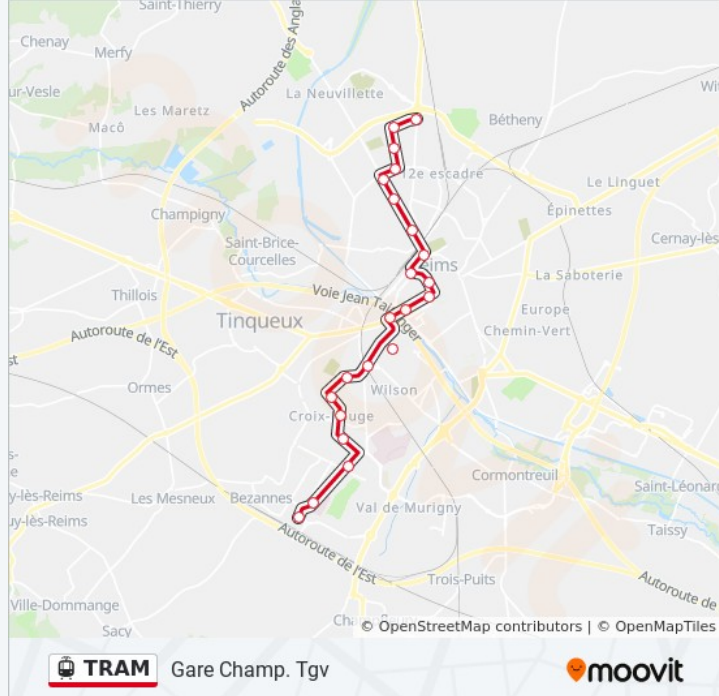

Utilisez l'application Moovit pour trouver la station de la ligne TRAM de tram la plus proche et savoir quand la prochaine ligne TRAM de tram arrive.

Direction: Gare Champ. Tgv

22 arrêts

[VOIR LES HORAIRES DE LA LIGNE](#)

Informations de la ligne TRAM de tram**Direction:** Gare Champ. Tgv**Arrêts:** 22**Durée du Trajet:** 36 min**Récapitulatif de la ligne:**

Polyclinique

Gare De Champagne-Ardenne Tgv

Direction: Hopital Debre

Informations de la ligne TRAM de tram

Direction: Hopital Debre

Arrêts: 21

Durée du Trajet: 33 min

Récapitulatif de la ligne:

Arago

Mediatheque

Hopital Debre

Informations de la ligne TRAM de tram

Direction: Leon Blum

Arrêts: 20

Durée du Trajet: 31 min

Récapitulatif de la ligne:

Arago

Leon Blum

Direction: Neufchâtel