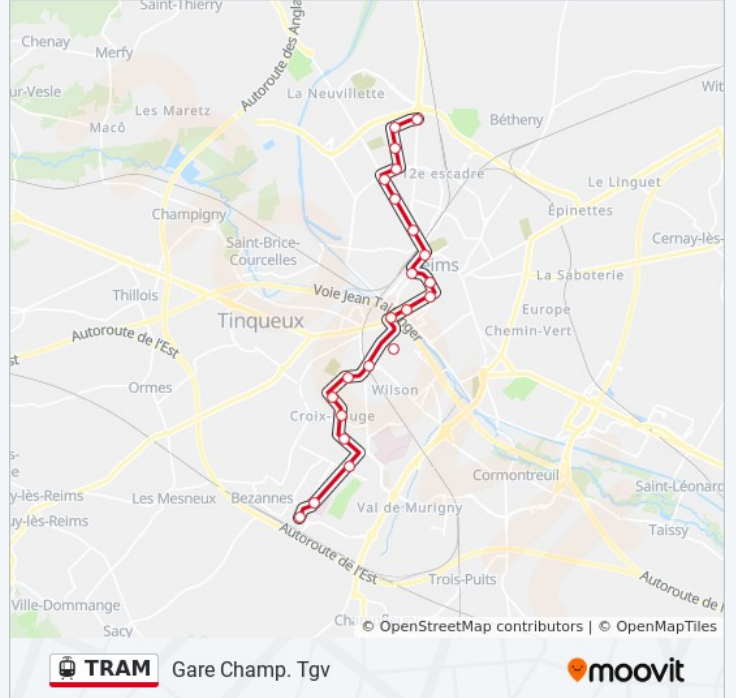

Utilisez l'application Moovit pour trouver la station de la ligne TRAM de tram la plus proche et savoir quand la prochaine ligne TRAM de tram arrive.

Direction: Gare Champ. Tgv

22 arrêts

[VOIR LES HORAIRES DE LA LIGNE](#)

Informations de la ligne TRAM de tram

Direction: Hopital Debre

Arrêts: 21

Durée du Trajet: 33 min

Récapitulatif de la ligne:

Arago

Mediatheque

Hopital Debre

Informations de la ligne TRAM de tram

Direction: Leon Blum

Arrêts: 20

Durée du Trajet: 31 min

Récapitulatif de la ligne:

Arago

Leon Blum

Direction: Neufchâtel

22 arrêts

[VOIR LES HORAIRES DE LA LIGNE](#)

Gare De Champagne-Ardenne Tgv

Polyclinique

Leon Blum

Arago

Kennedy

Campus Crx Rouge