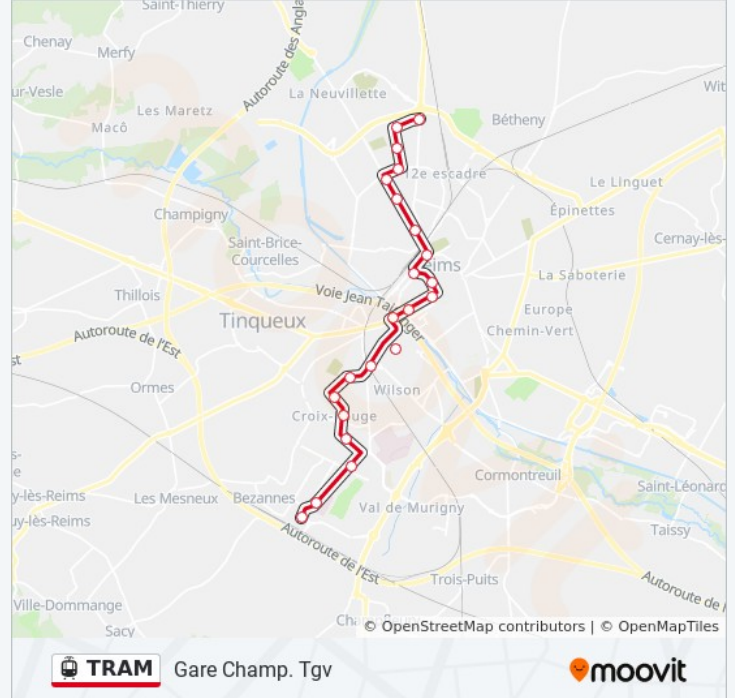

Utilisez l'application Moovit pour trouver la station de la ligne TRAM de tram la plus proche et savoir quand la prochaine ligne TRAM de tram arrive.

Direction: Gare Champ. Tgv

22 arrêts

[VOIR LES HORAIRES DE LA LIGNE](#)

Informations de la ligne TRAM de tram**Direction:** Gare Champ. Tgv**Arrêts:** 22**Durée du Trajet:** 36 min**Récapitulatif de la ligne:**

Polyclinique

Gare De Champagne-Ardenne Tgv

Direction: Hopital Debre

21 arrêts

[VOIR LES HORAIRES DE LA LIGNE](#)

- Neufchatel
- Colbert
- De Fermat
- Jean Mace
- Belges
- Danton-Rauseo
- St Thomas
- Schneiter
- Gare Centre
- Langlet
- Opera Cathedrale
- Vesle
- Comedie
- Courlancy
- Fr. D'Esperey
- St John Perse
- Campus Crx Rouge
- Kennedy

Informations de la ligne TRAM de tram

Direction: Hopital Debre

Arrêts: 21

Durée du Trajet: 33 min

Récapitulatif de la ligne:

Arago

Mediatheque

Hopital Debre