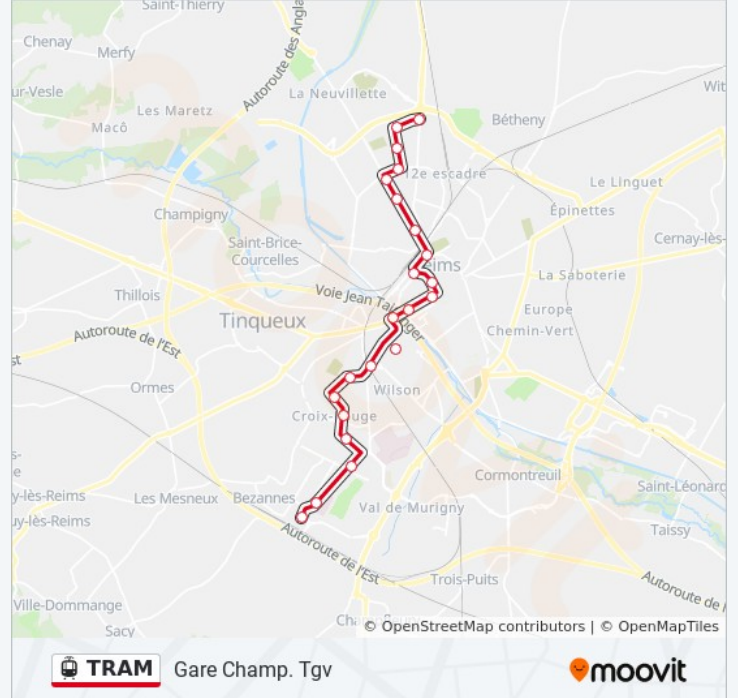

Jean Mace

De Fermat

Colbert

Neufchatel

Les horaires et trajets sur une carte de la ligne TRAM de tram sont disponibles dans un fichier PDF hors-ligne sur moovitapp.com. Utilisez le [Appli Moovit](#) pour voir les horaires de bus, train ou métro en temps réel, ainsi que les instructions étape par étape pour tous les transports publics à Reims.

[À propos de Moovit](#) • [Solutions MaaS](#) • [Pays disponibles](#) • [Communauté Moovit](#)

© 2023 Moovit - Tous droits réservés

**Consultez les horaires
d'arrivée en direct**