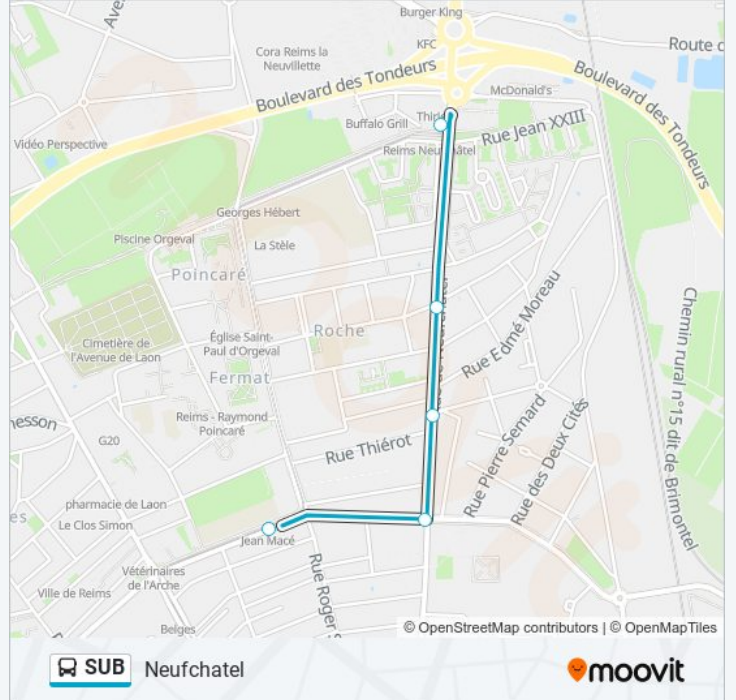

Direction: Jean Mace

5 arrêts

[VOIR LES HORAIRES DE LA LIGNE](#)

Neufchatel

Rethel

Thierot

Jules Laurent

Jean Mace

Informations de la ligne SUB de bus

Direction: Jean Mace

Arrêts: 5

Durée du Trajet: 6 min

Récapitulatif de la ligne:

Direction: Neufchatel

7 arrêts

[VOIR LES HORAIRES DE LA LIGNE](#)

Horaires de l'itinéraire Neufchatel:

lundi	21:30 - 23:24
mardi	21:30 - 23:24
mercredi	21:30 - 23:24
jeudi	21:30 - 23:24
vendredi	21:30 - 23:24
samedi	Pas Opérationnel
dimanche	Pas Opérationnel

Informations de la ligne SUB de bus

Direction: Neufchatel

Arrêts: 7

Durée du Trajet: 18 min

Récapitulatif de la ligne:

Les horaires et trajets sur une carte de la ligne SUB de bus sont disponibles dans un fichier PDF hors-ligne sur moovitapp.com. Utilisez le [Appli Moovit](#) pour voir les horaires de bus, train ou métro en temps réel, ainsi que les instructions étape par étape pour tous les transports publics à Reims.