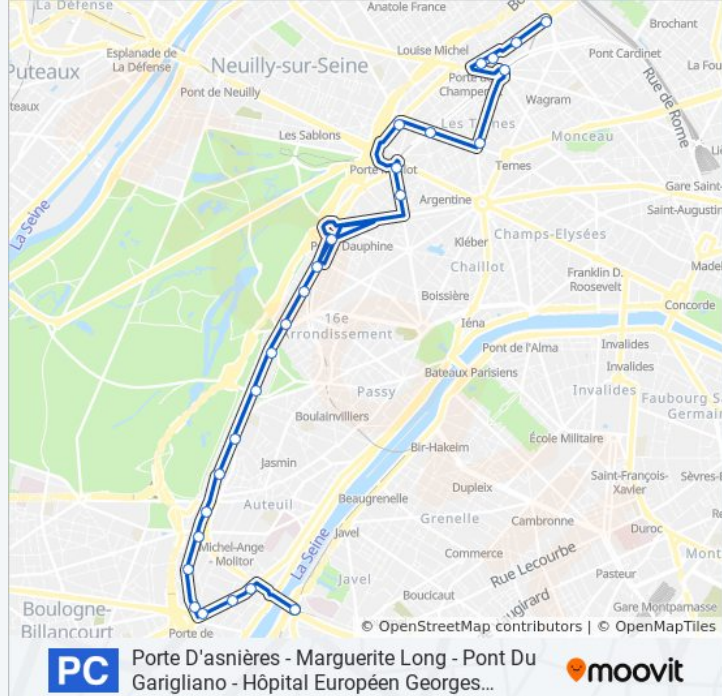

Direction: Pont du Garigliano - Hôpital Européen Georges Pompidou

27 arrêts

[VOIR LES HORAIRES DE LA LIGNE](#)

Porte D'Asnières - Marguerite Long

Gourgaud - Paul Adam

Porte de Courcelles

Porte de Champerret

Porte de Saint-Cloud - Murat

Versailles - Chardon Lagache

Versailles - Exelmans

Pont du Garigliano - Hôpital Européen Georges Pompidou

Direction: Porte D'Asnières - Marguerite Long

26 arrêts

[VOIR LES HORAIRES DE LA LIGNE](#)

Informations de la ligne PC de bus

Direction: Porte D'Asnières - Marguerite Long

Arrêts: 26

Durée du Trajet: 49 min

Récapitulatif de la ligne:

Porte Maillot - Pershing

Pereire - Porte Maillot

Ternes - Mac Mahon

Pereire Levallois

Porte de Champerret

Porte de Courcelles

Gourgaud - Paul Adam

Porte D'Asnières - Marguerite Long

Direction: Porte Maillot

18 arrêts

[VOIR LES HORAIRES DE LA LIGNE](#)