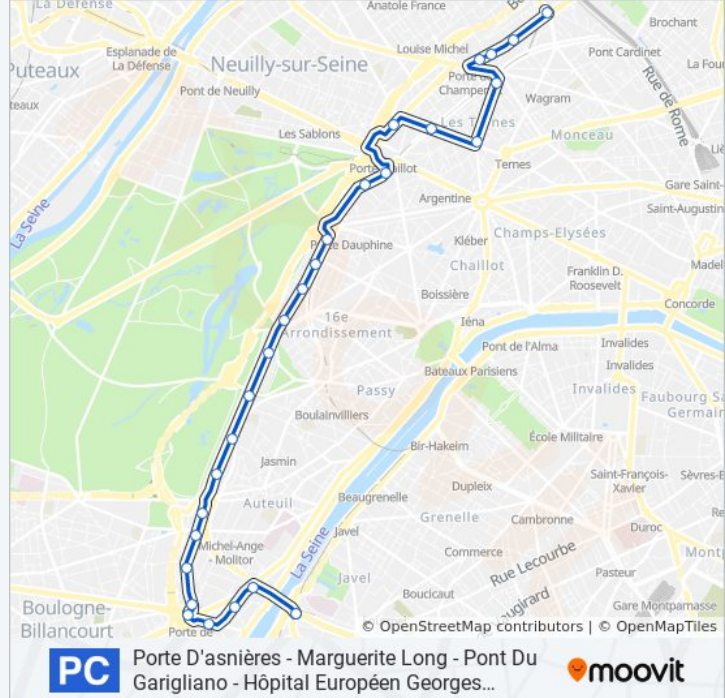

Direction: Pont du Garigliano - Hôpital Européen Georges Pompidou

27 arrêts

[VOIR LES HORAIRES DE LA LIGNE](#)

Porte D'Asnières - Marguerite Long

Gourgaud - Paul Adam

Porte de Courcelles

Porte de Champerret

lundi	00:00 - 23:45
mardi	05:37 - 23:45
mercredi	00:00 - 23:45
jeudi	00:00 - 23:45
vendredi	00:00 - 23:45
samedi	00:00 - 23:50
dimanche	00:04 - 23:45

Informations de la ligne PC de bus

Direction: Pont du Garigliano - Hôpital Européen Georges Pompidou

Arrêts: 27

Durée du Trajet: 31 min

Récapitulatif de la ligne:

Porte D'Auteuil

Porte Molitor

Lycée Claude Bernard

Porte de Saint-Cloud - Michel Ange

Porte de Saint-Cloud

Porte de Saint-Cloud - Murat

Versailles - Chardon Lagache

Versailles - Exelmans

Pont du Garigliano - Hôpital Européen Georges Pompidou

Direction: Porte D'Asnières - Marguerite Long

26 arrêts

[VOIR LES HORAIRES DE LA LIGNE](#)